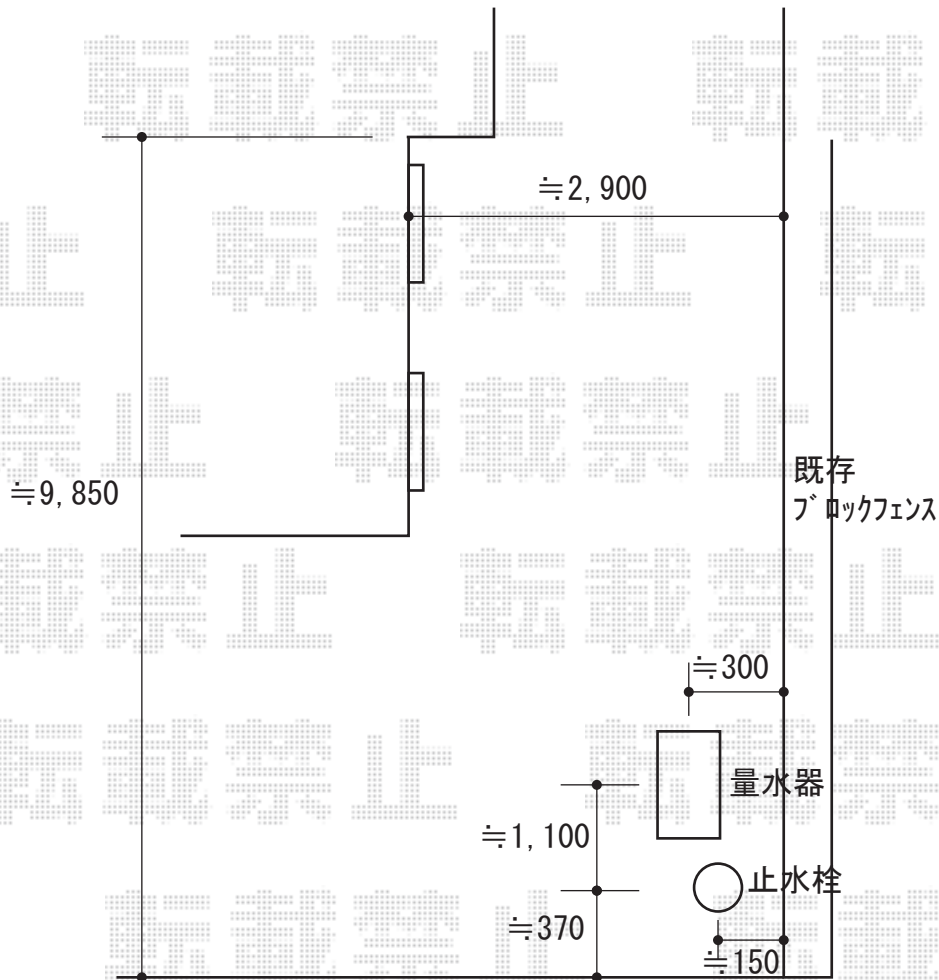

カーポート 施工概略図

Value Select プレシオスポート アルファ 縦連棟 積雪~20cm対応
幅= 2,702mm
奥行= 10,064mm
色： ノーブルステン
屋根材： 熱線遮断ポリカーボネート（スカイブルーマット調）
柱仕様： ハイルフ柱仕様（有効高 約2,250mm）

Value Select プレシオスポートアルファ縦連棟 着脱式補助柱
色： ノーブルステン
数量： 2本入り×2セット