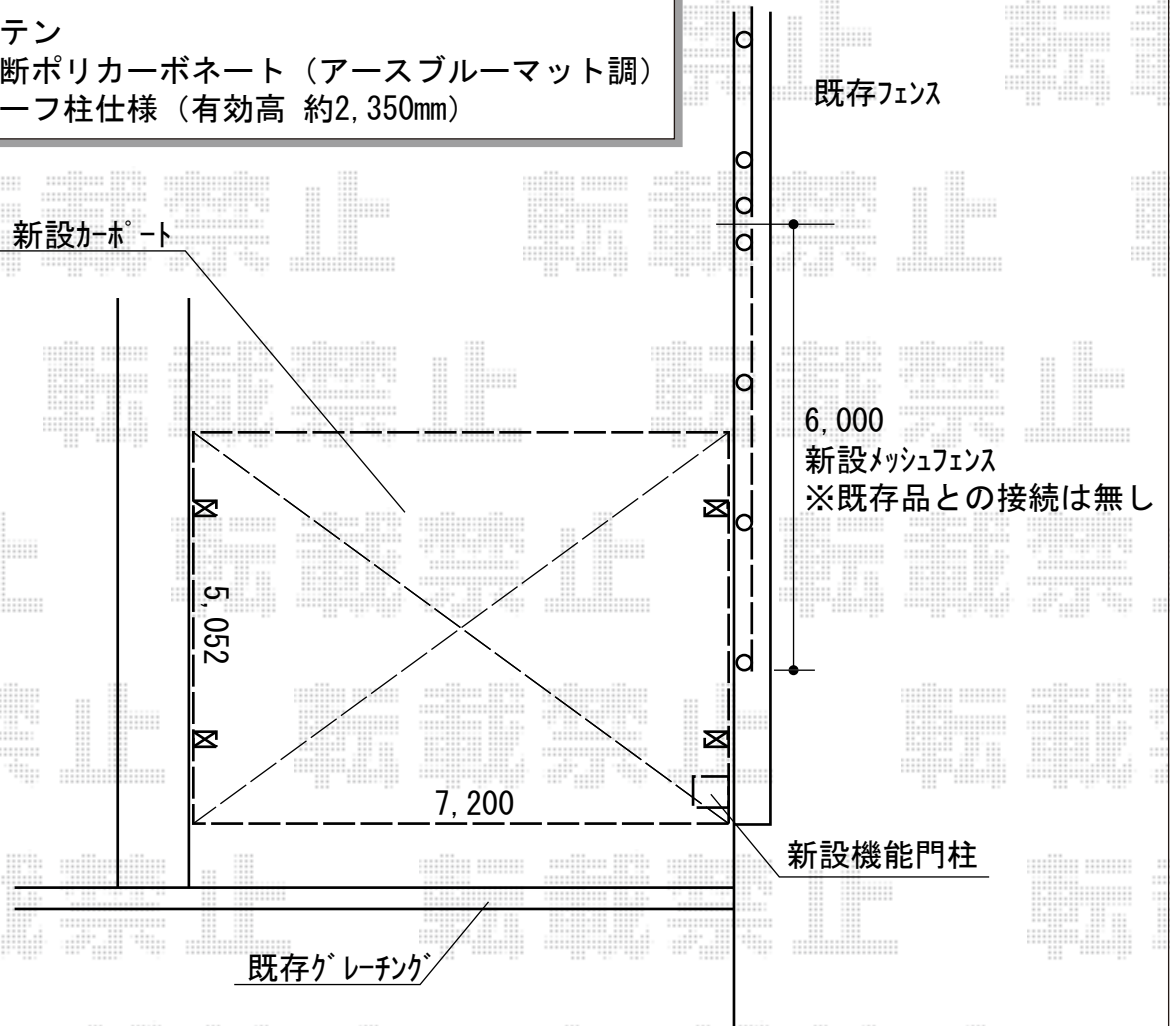

エクステリア 施工概略図

YKK AP レイナトリプルポートグラン 積雪～20cm対応
 幅= 7,200mm
 奥行= 5,052mm
 色： プラチナステン
 屋根材： 熱線遮断ポリカーボネート（アースブルーマット調）
 柱仕様： ハイルフ柱仕様（有効高 約2,350mm）

YKK AP シンプレオポストユニット1型
 本体： 照明無し/プラチナステン × 1セット
 ポスト： エクステリアポストT13型/上入れ前出し/プラチナステン × 1セット
 ポスト取付部品： T13型用/共通色 × 1セット
 表札： 無し ※ネームシール同梱

Panasonic ワイヤレステレビドアホン VL-SGD10L ×1セット

積水樹脂 メッシュフェンスG10-R
 本体1枚 (W×H) = H1000 (2,000×950mm) × 3枚
 支柱： H1000 × 4本
 柱金具： H1000 × 4セット
 色： ホワイト

2019-12-678263

担当者

内田