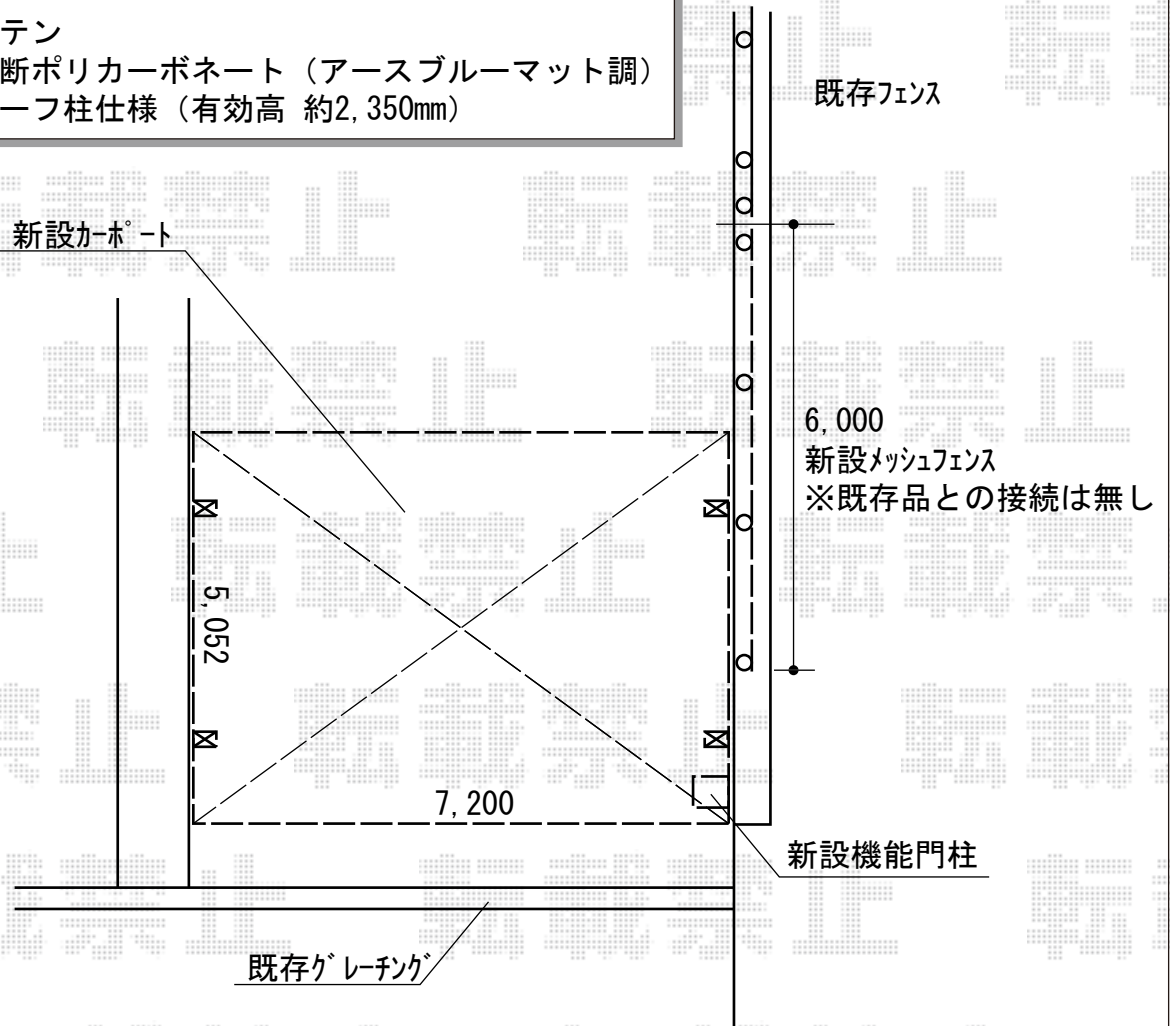

エクステリア 施工概略図

YKK AP レイナトリプルポートグラン 積雪～20cm対応  
 幅= 7,200mm  
 奥行= 5,052mm  
 色： プラチナステン  
 屋根材： 熱線遮断ポリカーボネート（アースブルーマット調）  
 柱仕様： ハイルフ柱仕様（有効高 約2,350mm）

YKK AP シンプレオポストユニット1型  
 本体： 照明無し/プラチナステン × 1セット  
 ポスト： エクステリアポストT13型/上入れ前出し/プラチナステン × 1セット  
 ポスト取付部品： T13型用/共通色 × 1セット  
 表札： 無し ※ネームシール同梱

Panasonic ワイヤレステレビドアホン VL-SGD10L ×1セット

積水樹脂 メッシュフェンスG10-R  
 本体1枚 (W×H) = H1000 (2,000×950mm) × 3枚  
 支柱： H1000 × 4本  
 柱金具： H1000 × 4セット  
 色： ホワイト

2019-12-678263

担当者

内田