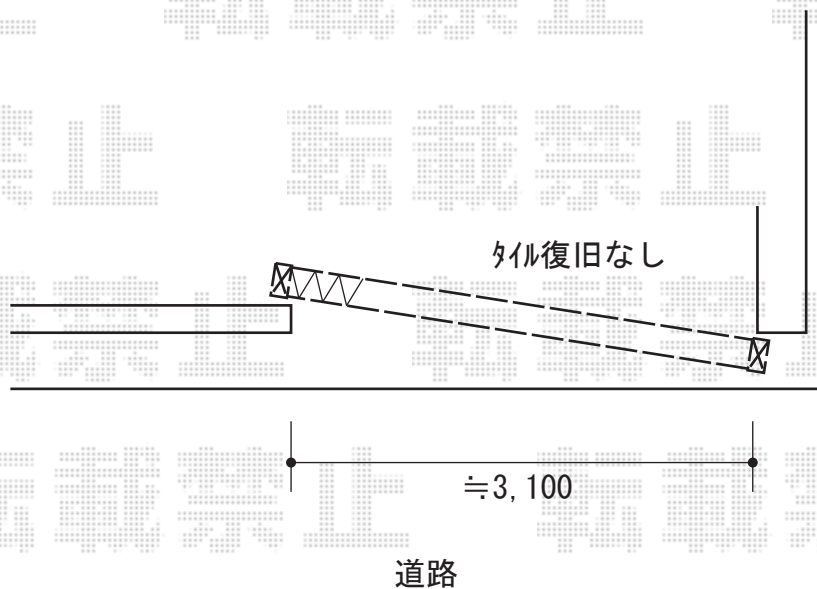

伸縮門扉 施工概略図

Value Select トリップゲートII 1型 シンプル ノンレール 片開き33S
開口幅= 3,237mm
全幅= 3,317mm
たたみ幅= 342mm
高さ= 1,210mm
色: ブラック
キャスター数: 2箇所
落棒数: 2本

2019-12-678278

担当者

山崎