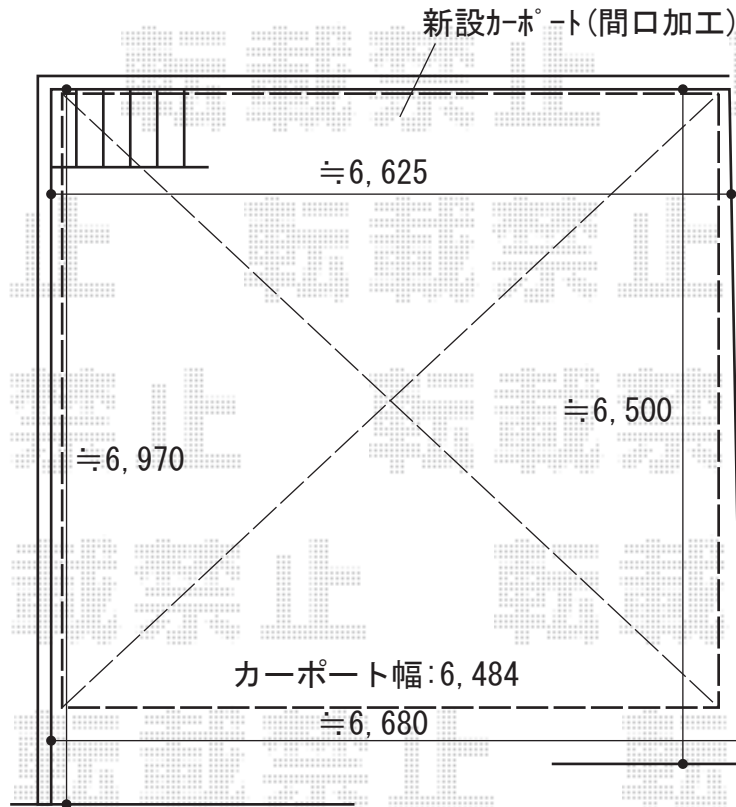

カーポート 施工概略図

LIXIL(トステム) テリオスポートIII 1500 3台用 角柱4本柱 積雪~50cm対応
幅= 7,884mm
奥行= 6,053mm
色: シャイングレー
屋根材: スチール折板(ペフ無/t0.6) × 11枚※価格別途
柱仕様: ロング柱30仕様(有効高 約3,000mm)
横材: 無

2019-12-678380

担当者

村上