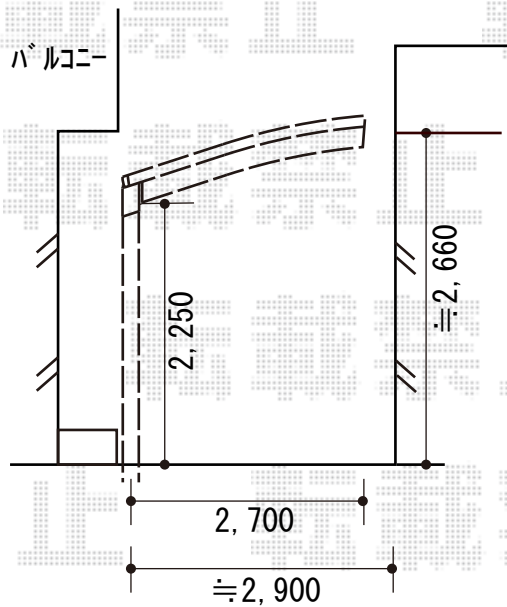

カーポート 施工概略図

Value Select プレシオスポート 積雪～20cm対応
幅= 2,700mm
奥行= 5,052mm
色： グレースブラウン
屋根材： 熱線遮断ポリカーボネート（スカイブルーマット調）
柱仕様： ハイルーフ柱仕様（有効高 約2,250mm）

2019-12-678417

担当者

村上（公）