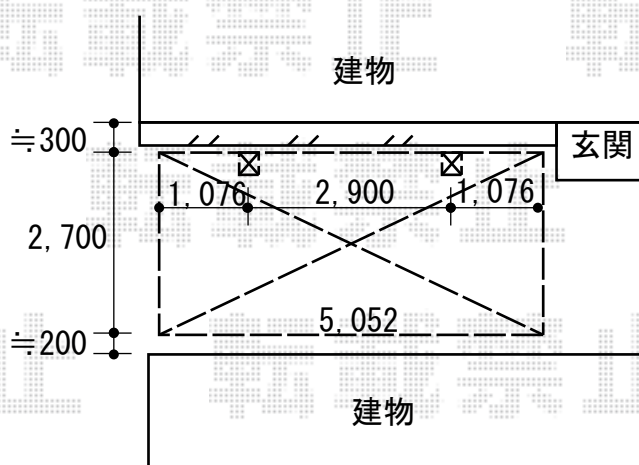

カーポート 施工概略図

Value Select プレシオスポート 積雪～20cm対応
幅= 2,700mm
奥行= 5,052mm
色： グレースブラウン
屋根材： 熱線遮断ポリカーボネート（スカイブルーマット調）
柱仕様： ハイルーフ柱仕様（有効高 約2,250mm）

2019-12-678417

担当者

村上（公）