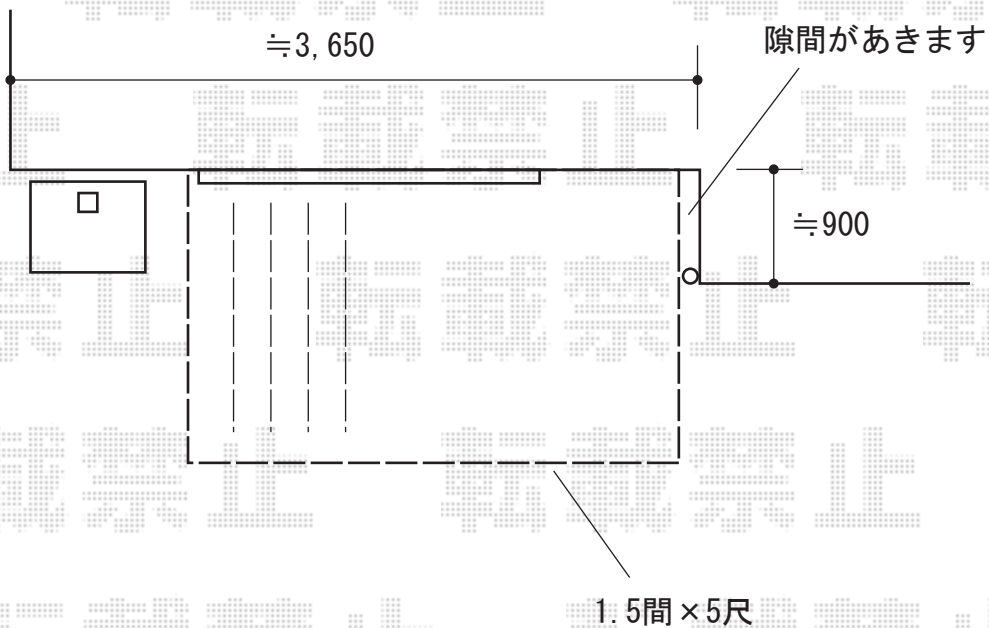

ウッドデッキ 施工概略図

YKK AP リウッドデッキ 200
間口= 1.5間 (2,651mm)
出幅= 5尺 (1,520mm)
色： ナチュラルブラウン
床板： 縦貼り
幕板： 標準幕板
束柱： Tタイプ (400~550mm) (色： カームブラック)

2019-12-678463

担当者

木附