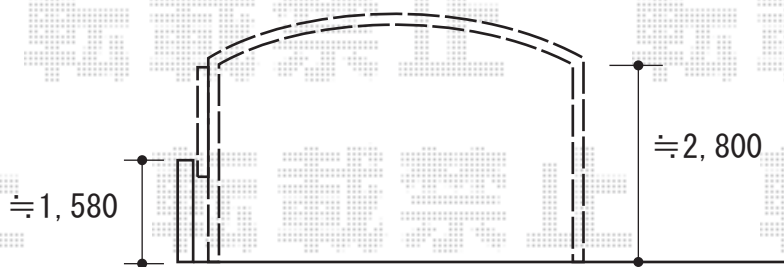

カーポート 施工概略図

LIXIL ネスカR ワイド 積雪~20cm対応 台風補償付

幅= 5,442mm 奥行= 4,980mm

色： シャイングレー

屋根材： 熱線吸収ポリカーボネート（クリアマットS・すりガラス調）

柱仕様： ロング柱28仕様（有効高 約2,800mm）

オプション： 屋根材ホルダー 50型用（4セット分）×1セット

LIXIL 【外観左】ネスカR ワイド サイドパネル（片面）

奥行サイズ： L50用

高さ= H800+H800 *2段

色： シャイングレー

パネル材： 熱線吸収ポリカーボネート（クリアマットS・すりガラス調）

柱仕様： H28柱 *間柱1本

2019-12-678470

担当者

伊野