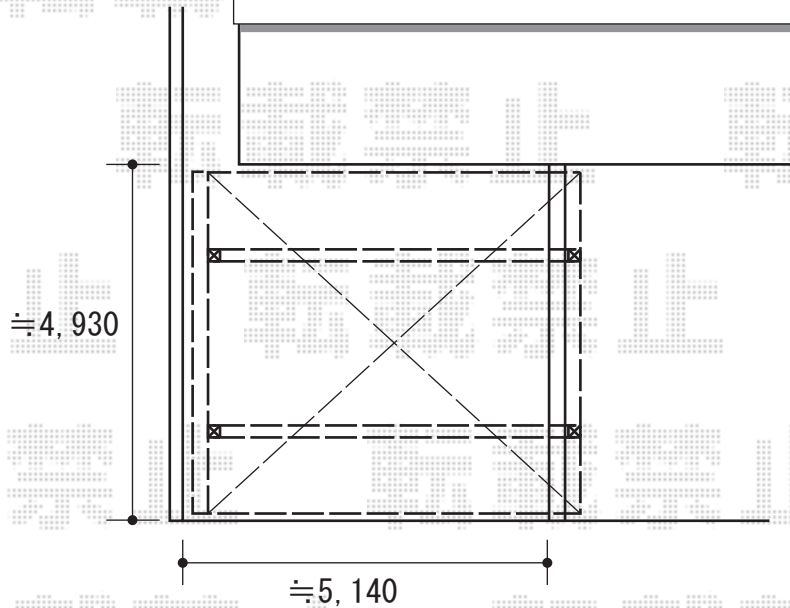

カーポート 施工概略図

LIXIL ネスカR ワイド 積雪~20cm対応 台風補償付

幅= 5,442mm 奥行= 4,980mm

色： シャイングレー

屋根材： 熱線吸収ポリカーボネート（クリアマットS・すりガラス調）

柱仕様： ロング柱28仕様（有効高 約2,800mm）

オプション： 屋根材ホルダー 50型用（4セット分）×1セット

LIXIL 【外観左】ネスカR ワイド サイドパネル（片面）

奥行サイズ： L50用

高さ= H800+H800 *2段

色： シャイングレー

パネル材： 熱線吸収ポリカーボネート（クリアマットS・すりガラス調）

柱仕様： H28柱 *間柱1本

2019-12-678470

担当者

伊野