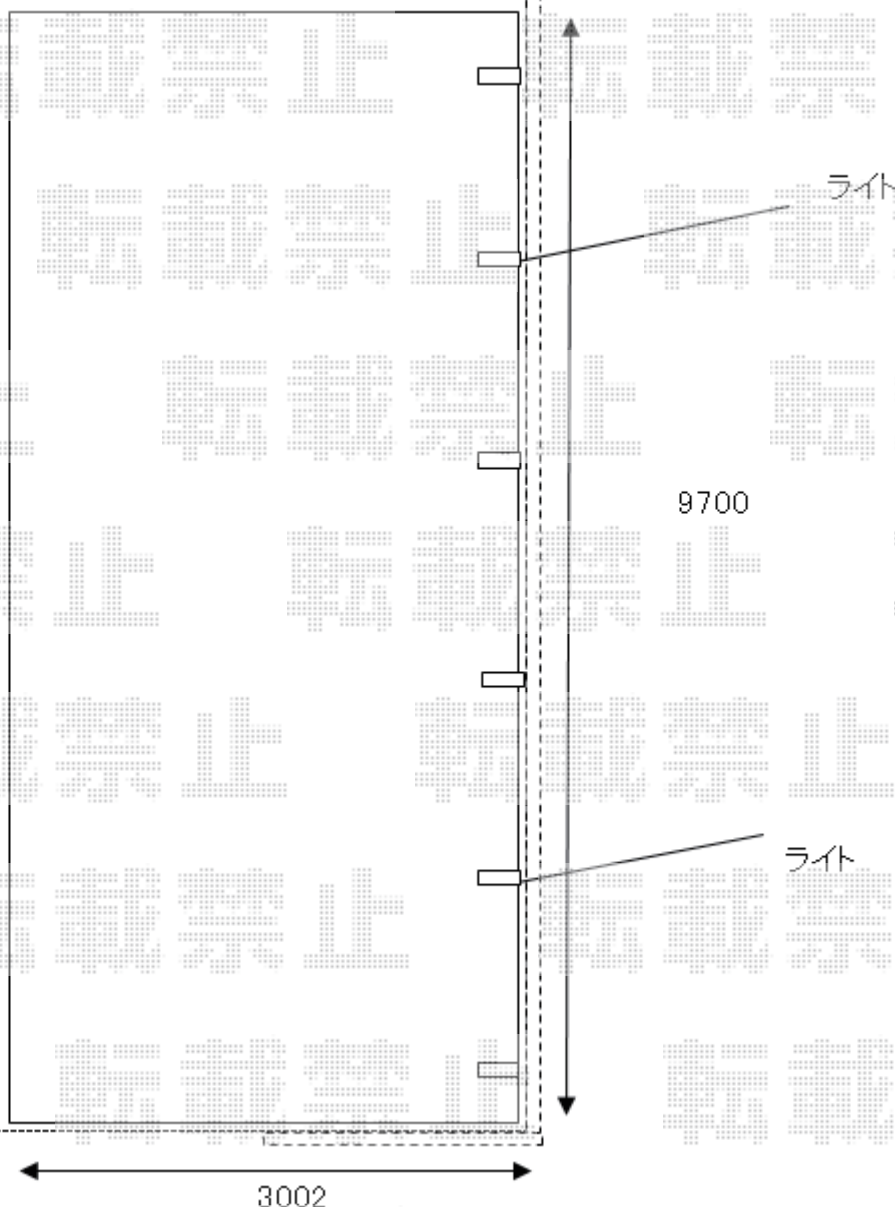

YKK AP レイナキャップポートグラン50 縦連棟 積雪~50cm対応
幅= 3,002mm 奥行= 10,064mm 色: プラチナステン
屋根材: 熱線遮断ポリカーボネート (アースブルーマット調)
柱仕様: ハイルフ柱仕様 (有効高 約2,350mm)

YKK AP レイナキャップポートグラン50 サイドパネル
奥行サイズ: 長さ51用+長さ51用
高さ= 1段*H=1,036mm 色: プラチナステン
パネル材: 熱線遮断ポリカーボネート (アースブルーマット調)
柱仕様: ハイルフ柱仕様/間柱無し 着脱式サポート: 3本入り×2セット

YKK AP レイナキャップポートグラン50 屋根ふき材補強部品 (2セット)
色: カームブラック*1色のみ

YKK AP レイナキャップポートグラン50 柱カバー
本体: 大/2枚入り × 3セット 色: カームブラック*1色のみ

YKK AP コイズミ照明(株)製 LED照明
LED照明用配線カバー: H24用 × 2セット LED照明: センサー付き【AU45230L】 × 2セット
色: 配線カバー: プラチナステン/LED照明: シルバーメタリック塗装

YKK AP レイナキャップポートグラン50 外部コンセント 100V電源用
柱仕様: ハイルフ用 × 1セット
色: 台座: カームブラック*1色のみ/配線カバー: プラチナステン

2019-12-678477