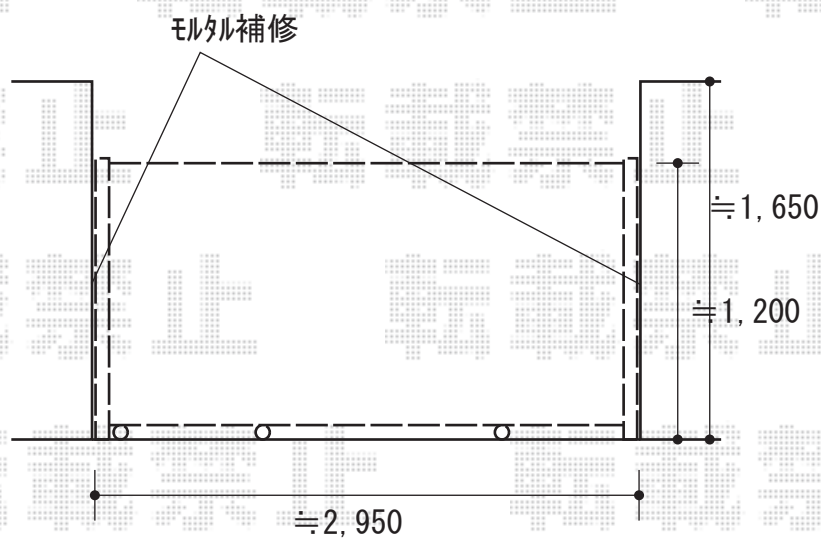

カーゲート 施工概略図

Value Select トリップゲートII P型 ペットガード付き ノンレール 片開き 33S  
開口幅= 3,293mm  
全幅= 3,373mm  
たたみ幅= 525.5mm  
高さ= 1,210mm  
【未定】色： 【仮】ステンカラー  
キャスター数： 3箇所  
落棒数： 3本

2019-12-678508

担当者

山崎