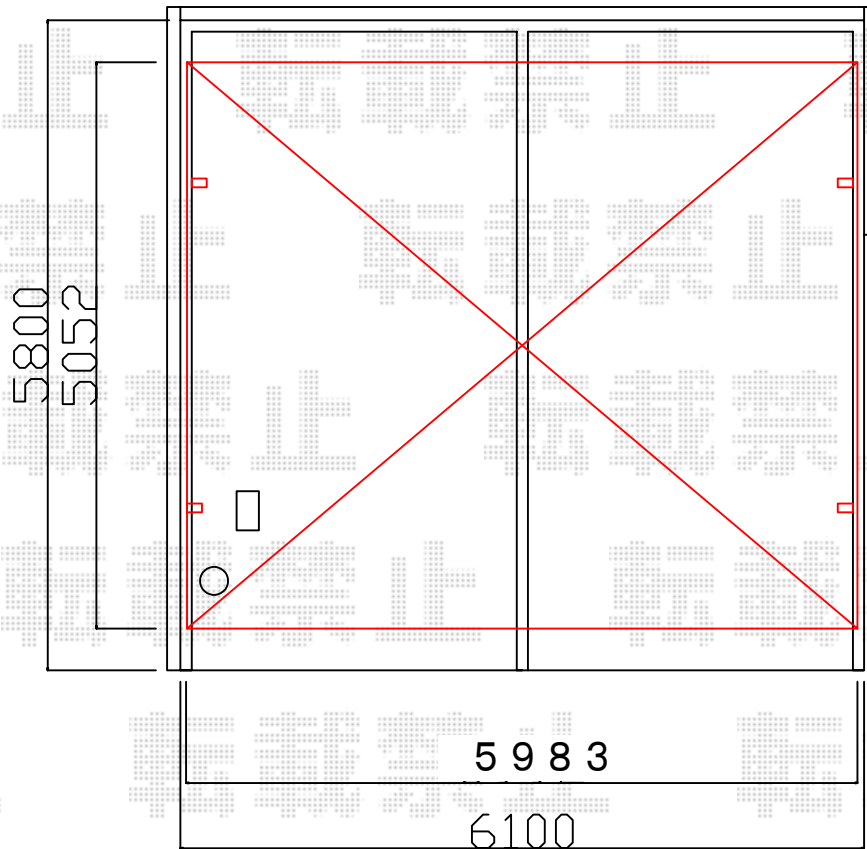

カーポート 施工概略図

YKK AP レイナツインポートグラン 積雪~20cm対応
幅= 5,983mm
奥行= 5,052mm
色： プラチナステン
屋根材： 熱線遮断ポリカーボネート(クリアマット)
柱仕様： ハイルフ柱仕様 (有効高 約2,350mm)

2019-12-678529

担当者

新西