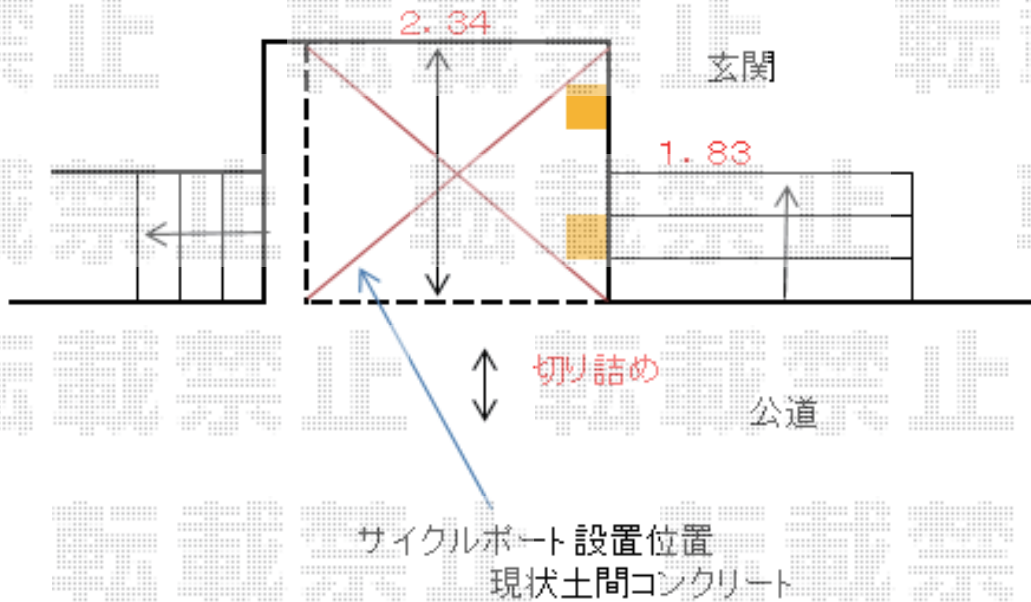

# サイクルポート 施工概略図

Value Select プレシオスポート ミニ 積雪～20cm 対応  
幅 = 2,100mm  
奥行 = 2,188mm (3 台用)  
色 : ノーブルステン  
屋根材 : 熱線遮断ポリカーボネート (スカイブルーマット調)  
柱仕様 : 標準柱仕様 (有効高 約 1,814mm)

2019-12-678532

担当者

伊野