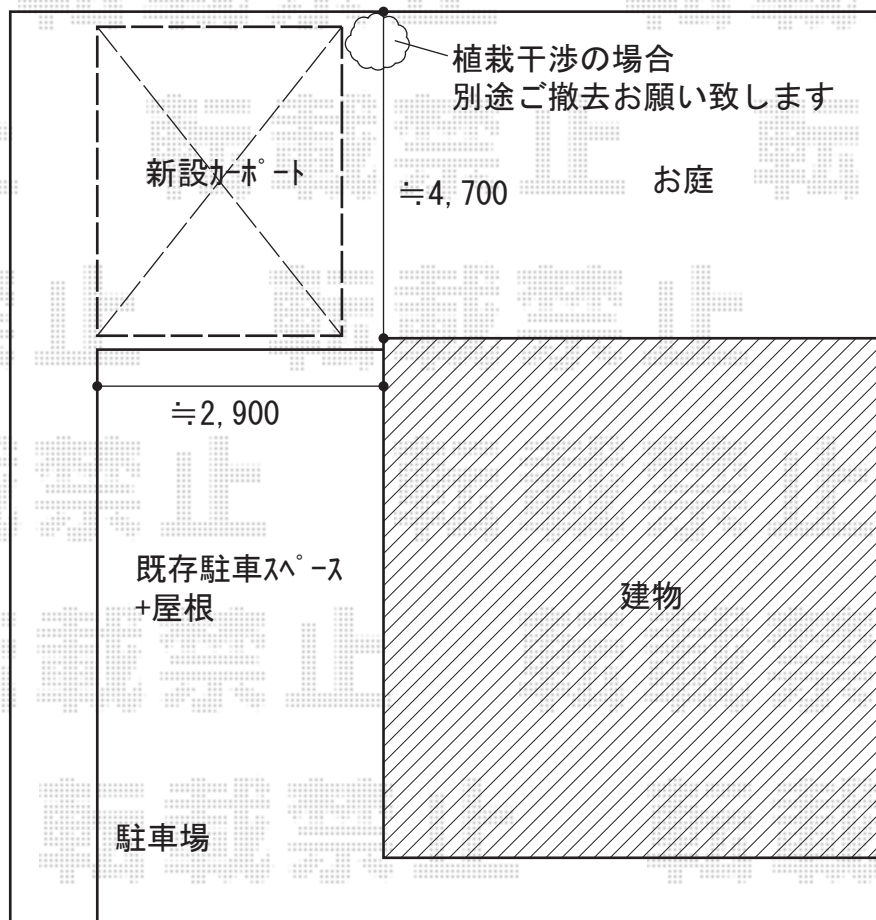

カーポート 施工概略図

YKK AP レイナポートグラン 積雪～20cm対応
幅= 2,550mm
奥行= 5,052mm
色：【仮】ブラウン
屋根材：【仮】ポリカーボネート（色：【仮】スモークブラウン）
柱仕様：標準柱仕様（有効高 約2,000mm）

2019-12-678552

担当者

伊野