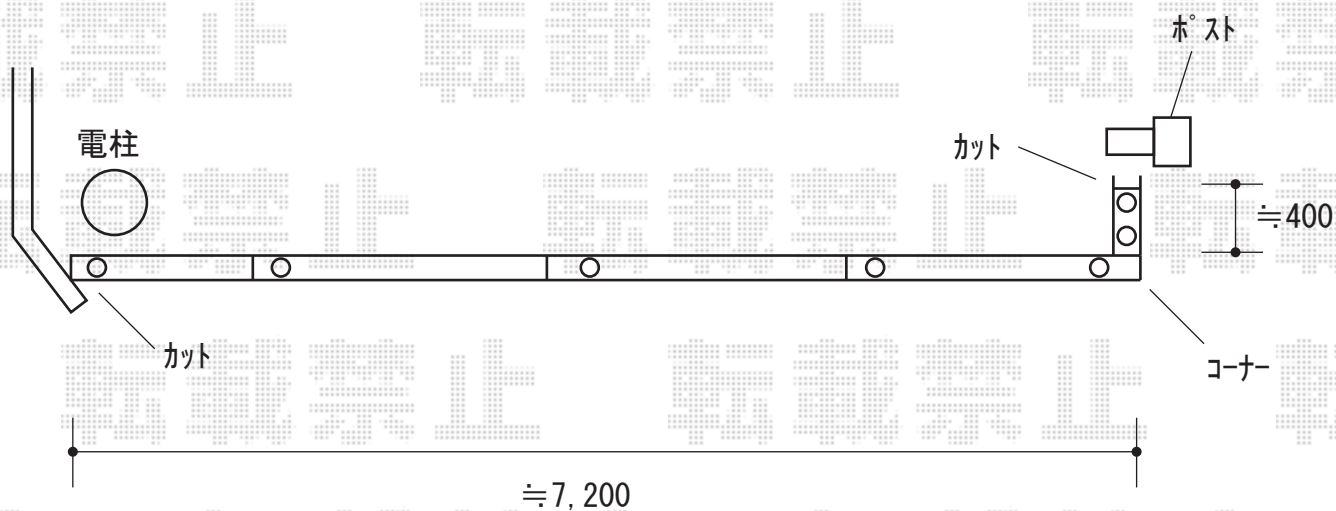

フェンス 施工概略図

YKK AP ルシアスフェンスF03型 たて半目隠し 木調カラー 自由柱施工
本体1枚 (W×H) = T80 (1,975mm×720mm) × 4枚
自由柱: T80 × 7本
コーナー継手: T80 × 1セット
端部カバー: T80用 × 1セット
エンドキャップ: 1セット
色: プラチナステン+キャラメルチーク

2019-12-678585

担当者

内田