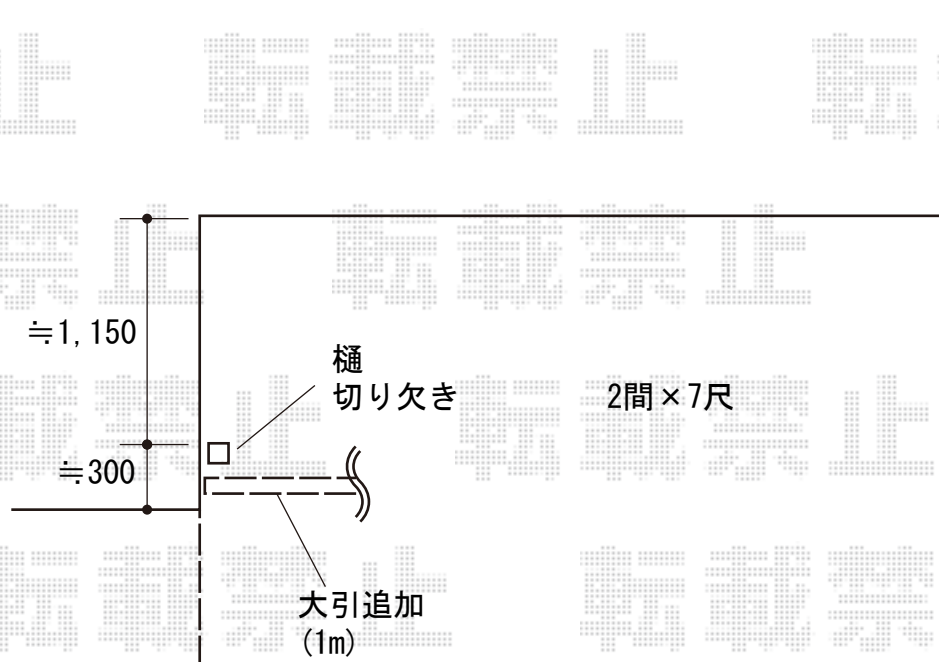

ウッドデッキ 施工概略図

LIXIL 樹ら楽ステージ 木彫

間口= 2.0間 (3,626mm)

出幅= 7尺 (2,116mm)

色： クリエダークR

床板： 縦貼り

幕板： 幕板B (薄)

束柱： 束柱B (400~550mm) (色：オータムブラウン)

追加部材： 切欠き部分補強用部材一式

【イメージ図】

2019-12-678586

担当者

木附