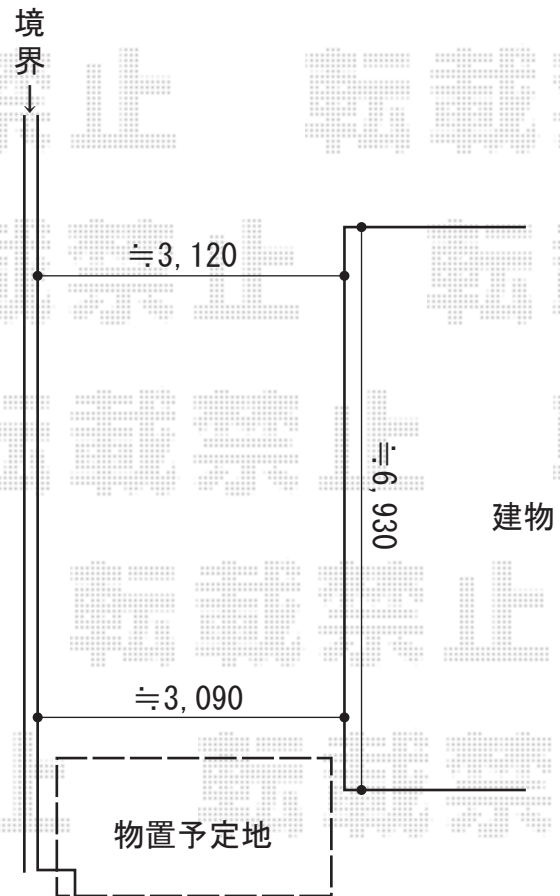

カーポート+物置 施工概略図

YKK AP 【1】 エフルージュベーカーグラン 延長 積雪～20cm対応
幅= 3,034mm
奥行= 6,484mm
色： プラチナステン
屋根材： 熱線遮断ポリカーボネート（アースブルーマット調）
柱仕様： ハイルフ柱仕様（有効高 約2,500mm）

YKK AP 【1】 エフルージュベーカーグラン サイドパネル
奥行サイズ： 長さ51用+長さ14用
高さ= 1,873mm*2段
色： プラチナステン
パネル材： 熱線遮断ポリカーボネート（アースブルーマット調）
柱仕様： ハイルフ用*間柱1本

タクボ物置 【2】 Mr.ストックマンダンディ
一般型 2900×890×2110
間口= 2,900mm
奥行= 890mm
高さ= 2,110mm
色： ディープブルー
屋根タイプ： 標準型
耐荷重タイプ： 一般型
棚タイプ： 背面棚タイプ
数量： 1台

2019-12-678654

担当者

新西