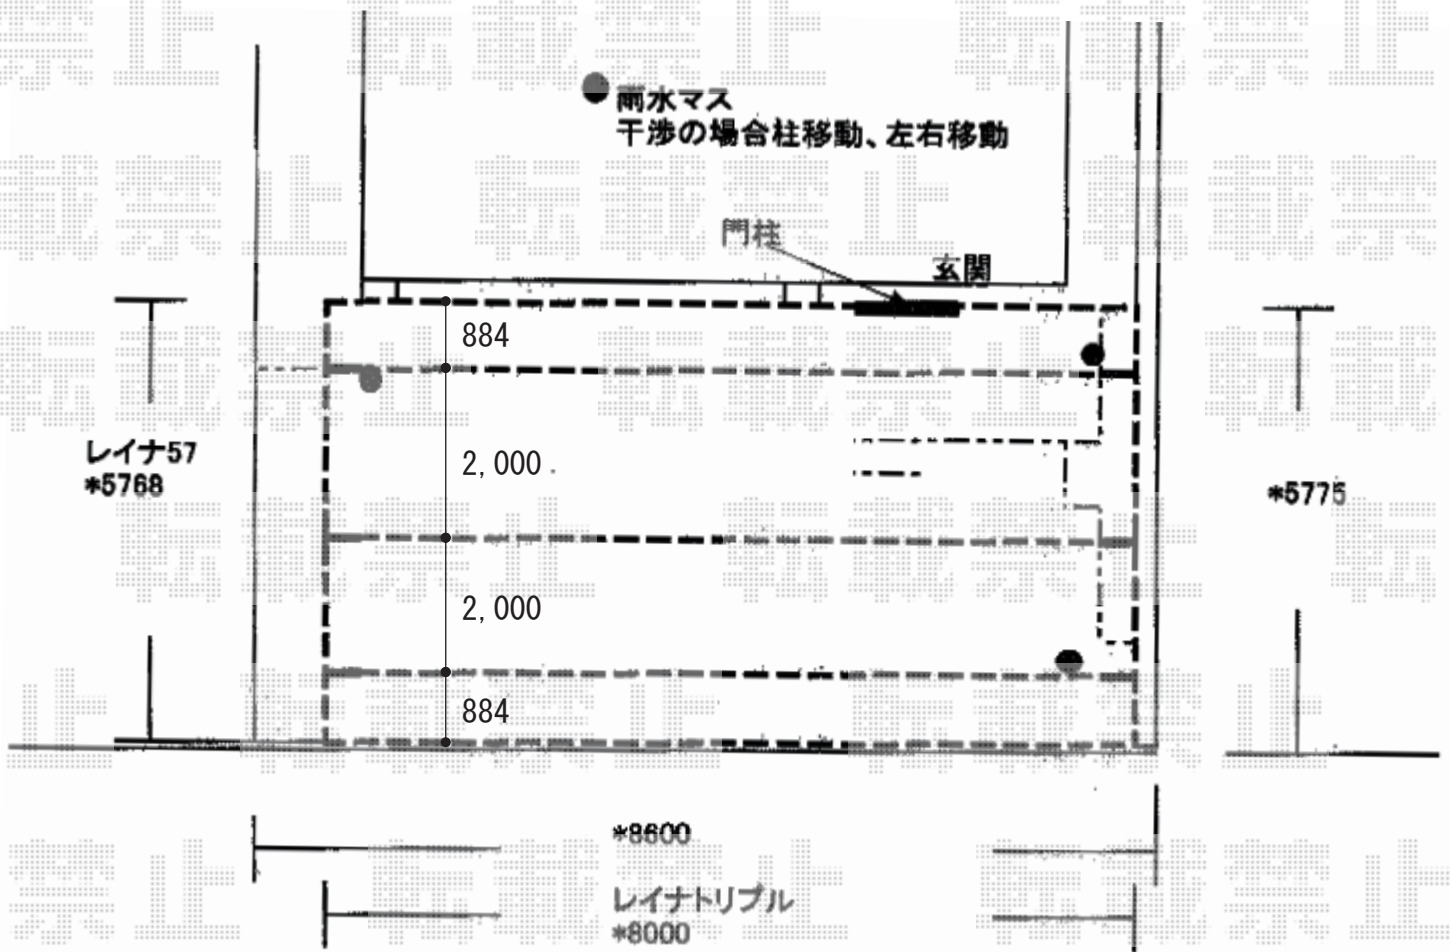

カーポート 施工概略図

YKK AP レイナトリプルポートグラン 積雪～20cm対応
幅= 8,000mm
奥行= 5,768mm
色： プラチナステン
屋根材： 熱線遮断ポリカーボネート(クリアマット)
柱仕様： ハイルーフ柱仕様(有効高 約2,350mm)

2019-12-678664

担当者

村上