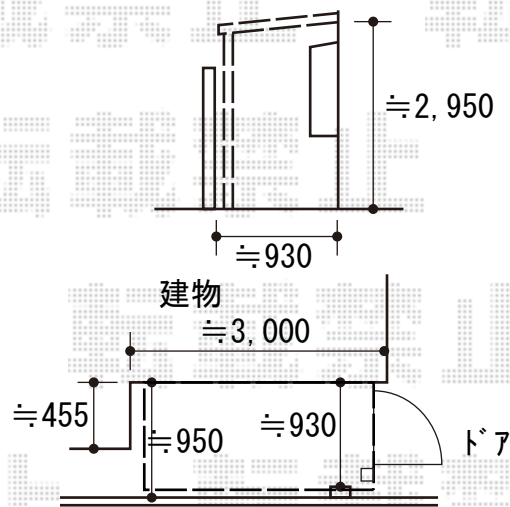

ストックヤード 施工概略図

YKK AP 【仮】ストックヤードII 片側ドア付きタイプ 積雪～20cm対応
間口= 関東間1.5間 (2,745mm)
出幅= 3尺 (861mm)
高さ= 2,785mm
色: カームブラック
屋根材: ポリカーボネート波板 (色【未定】)
囲い材: ポリカーボネート波板 (色【未定】)
側面ユニット(外観左/外観右): 外観左 F I X/外観右 ドア (外観左吊元)

YKK AP ソラリア用腰パネル (アルミ樹脂複合板) 2枚入り×1セット
色: 【仮】ショコラウォールナット
サイズ: 1,117×818mm

YKK AP スtockヤードII 用ガasket (U字) ドア用
3mm、4mmガラス用: 1

2019-12-678679

担当者

三村