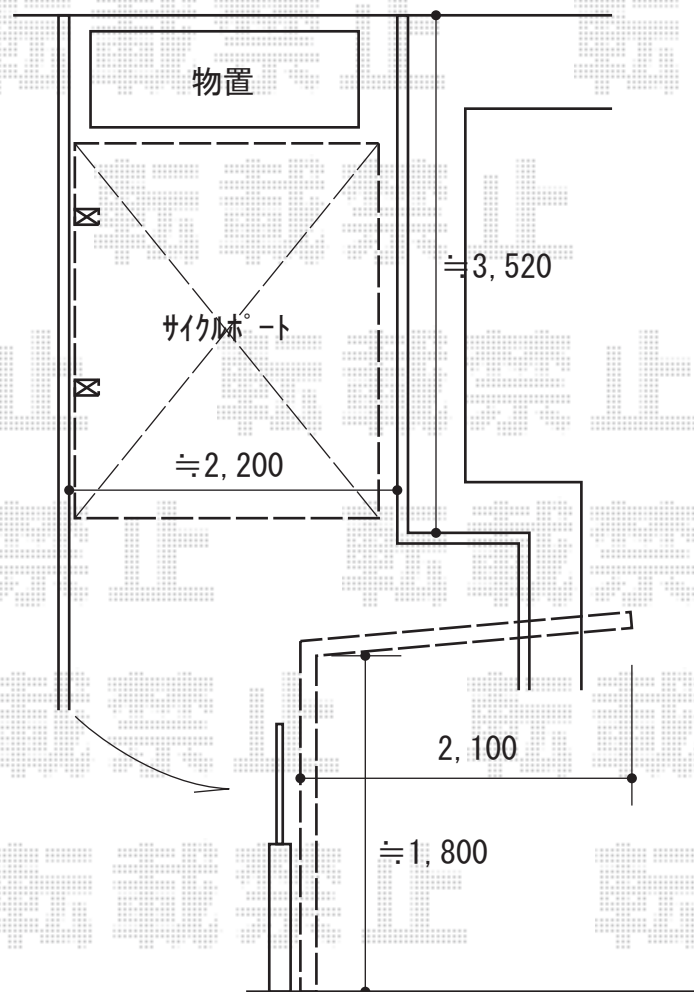

サイクルポート 施工概略図

Value Select プレシオスポート ミニ 積雪~20cm対応
幅= 2,100mm
奥行= 2,188mm (3台用)
色: ノーブルステン
屋根材: ポリカーボネート (ガラスマット)
柱仕様: 標準柱仕様 (有効高 約1,814mm)

2019-12-678699

担当者

安田