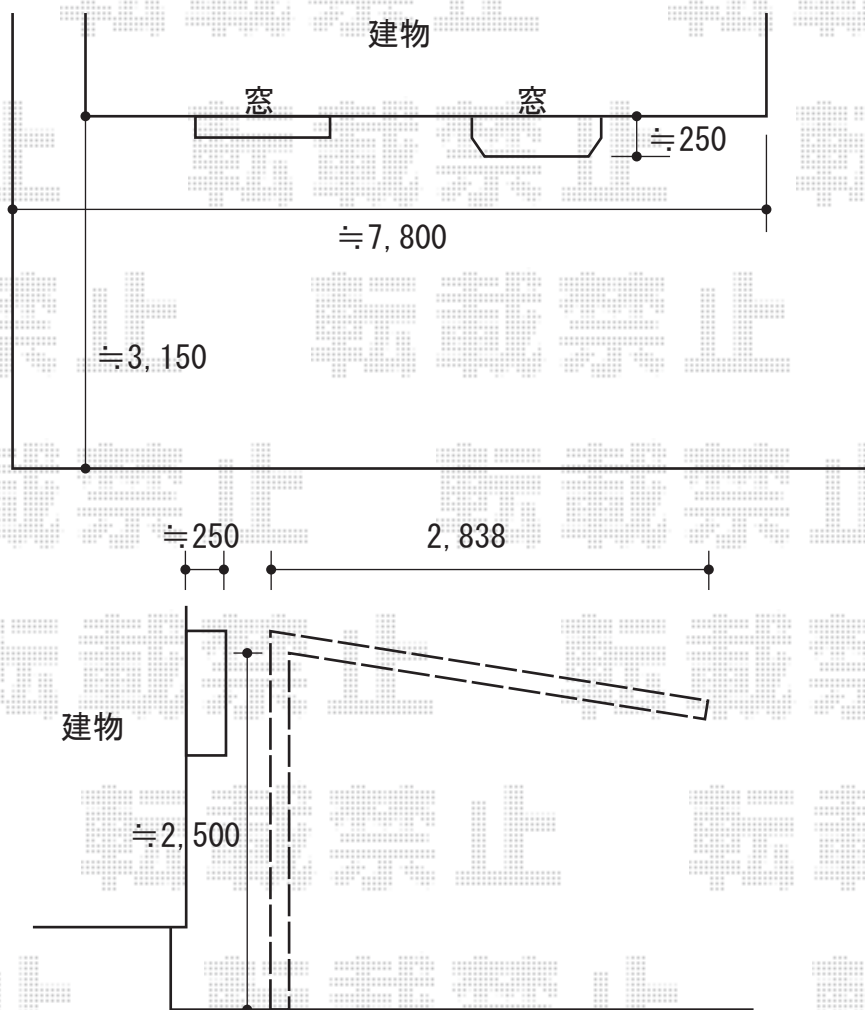

カーポート 施工概略図

三協アルミ ニューマイリッシュ 逆勾配 前下がり 積雪~20cm対応
幅= 2,677mm
奥行= 5,786mm
色 : アーバングレー
屋根材 : 熱線遮断ポリカーボネート (色 : 【未定】)
柱仕様 : ロング柱仕様 (2,500mm)

2019-12-678707

担当者

村上