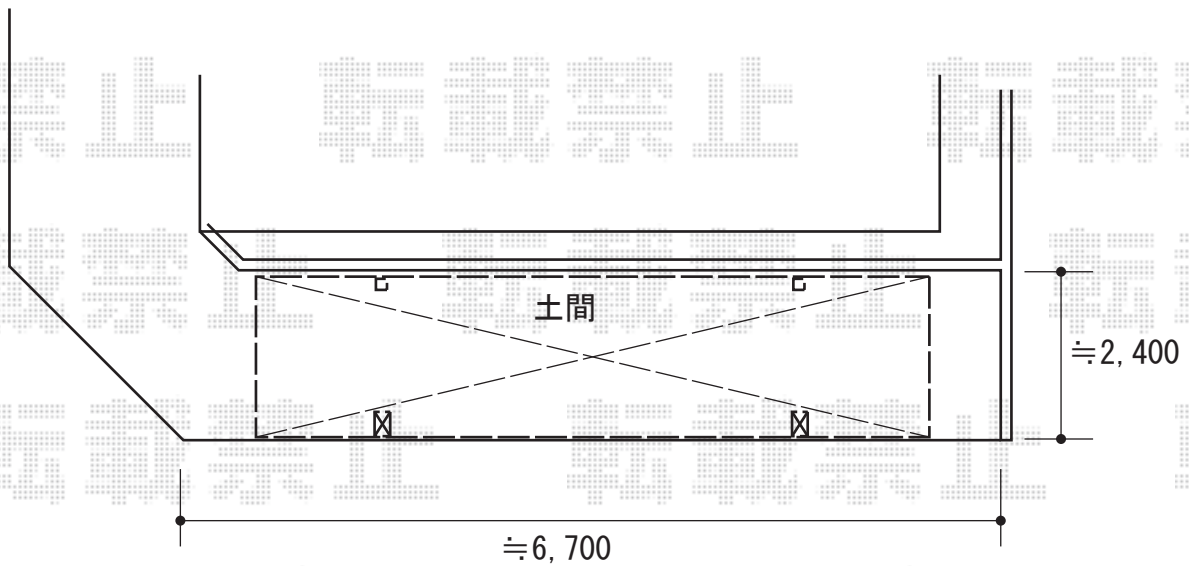

# カーポート 施工概略図

YKK AP レイナポートグラン 積雪～20cm対応  
幅= 2,400mm  
奥行= 5,768mm  
色： ホワイト  
屋根材： 熱線遮断ポリカーボネート(クリアマット)  
柱仕様： ハイルフ柱仕様 (有効高 約2,350mm)

YKK AP レイナポートグラン 着脱式サポート  
色： ホワイト  
入り数： 2本入り×1セット  
柱仕様： ハイルフ柱仕様