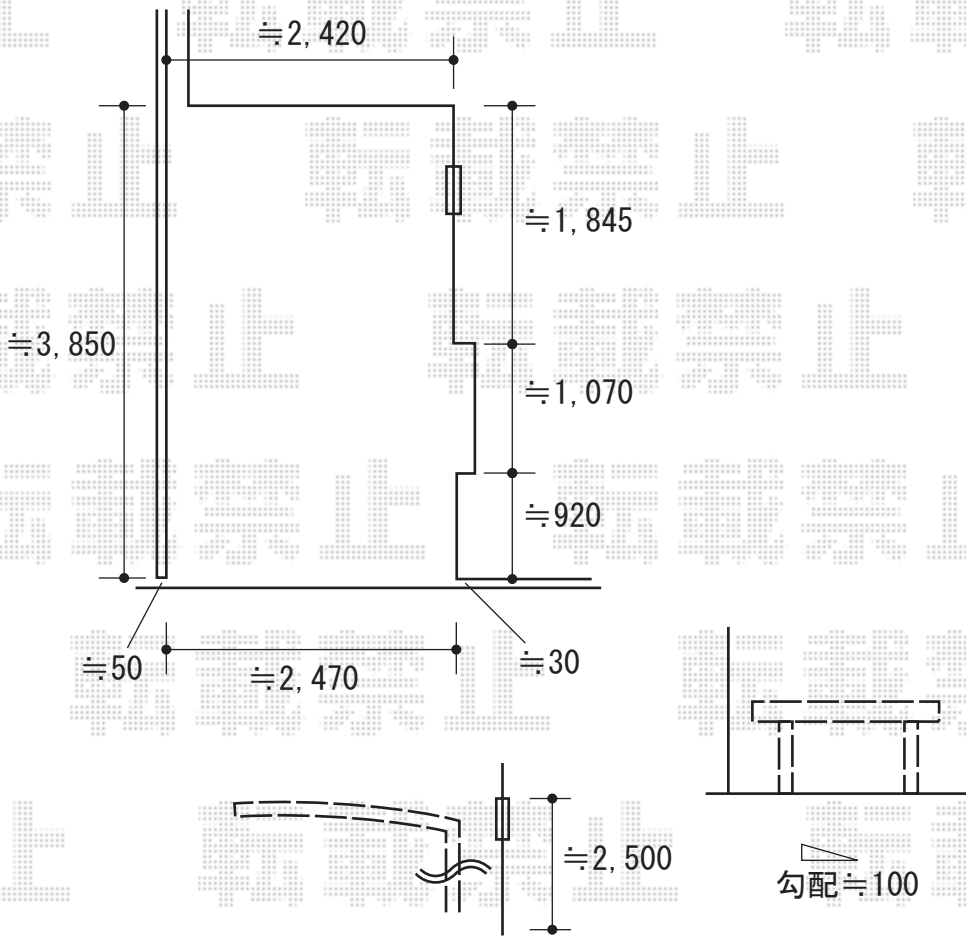

# カーポート 施工概略図

YKK AP レイナポートグラン 積雪~20cm対応  
幅= 2,400mm  
奥行= 5,052mm  
色: ピュアシルバー  
屋根材: 熱線遮断ポリカーボネート (アースブルーマット調)  
柱仕様: ハイルフ柱仕様 (有効高 約2,350mm)

2019-12-678812

担当者

木挽