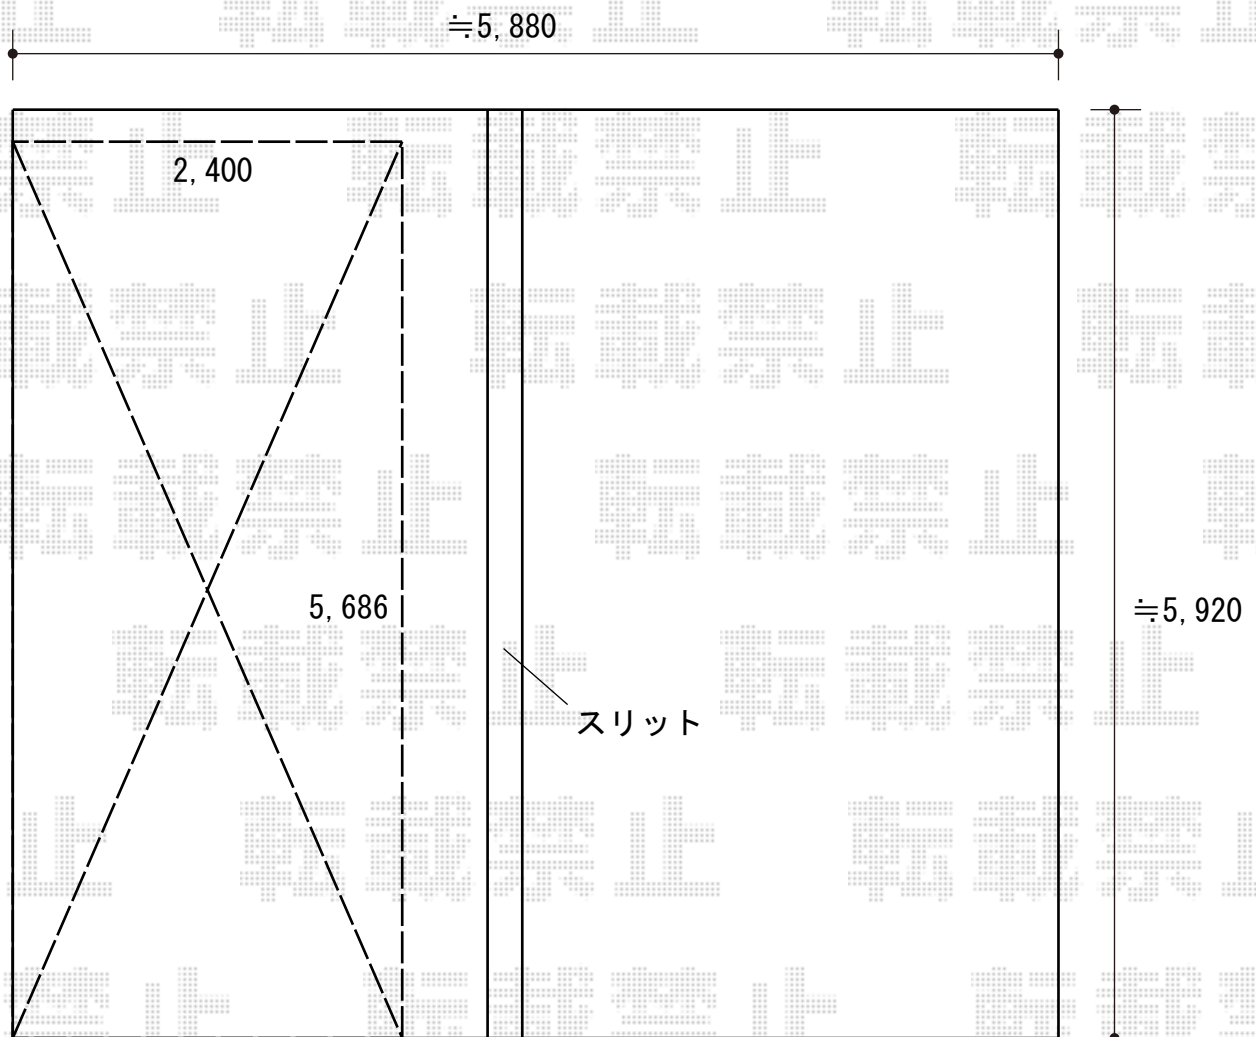

カーポート 施工概略図

LIXIL ネスカR (ラウンドスタイル) 積雪~20cm対応  
幅= 2,400mm  
奥行= 5,686mm  
色: シャイングレー  
屋根材: ポリカーボネート (クリアマット・すりガラス調)  
柱仕様: ロング柱25仕様 (有効高 約2,500mm)

2019-12-678827

担当者

伊野