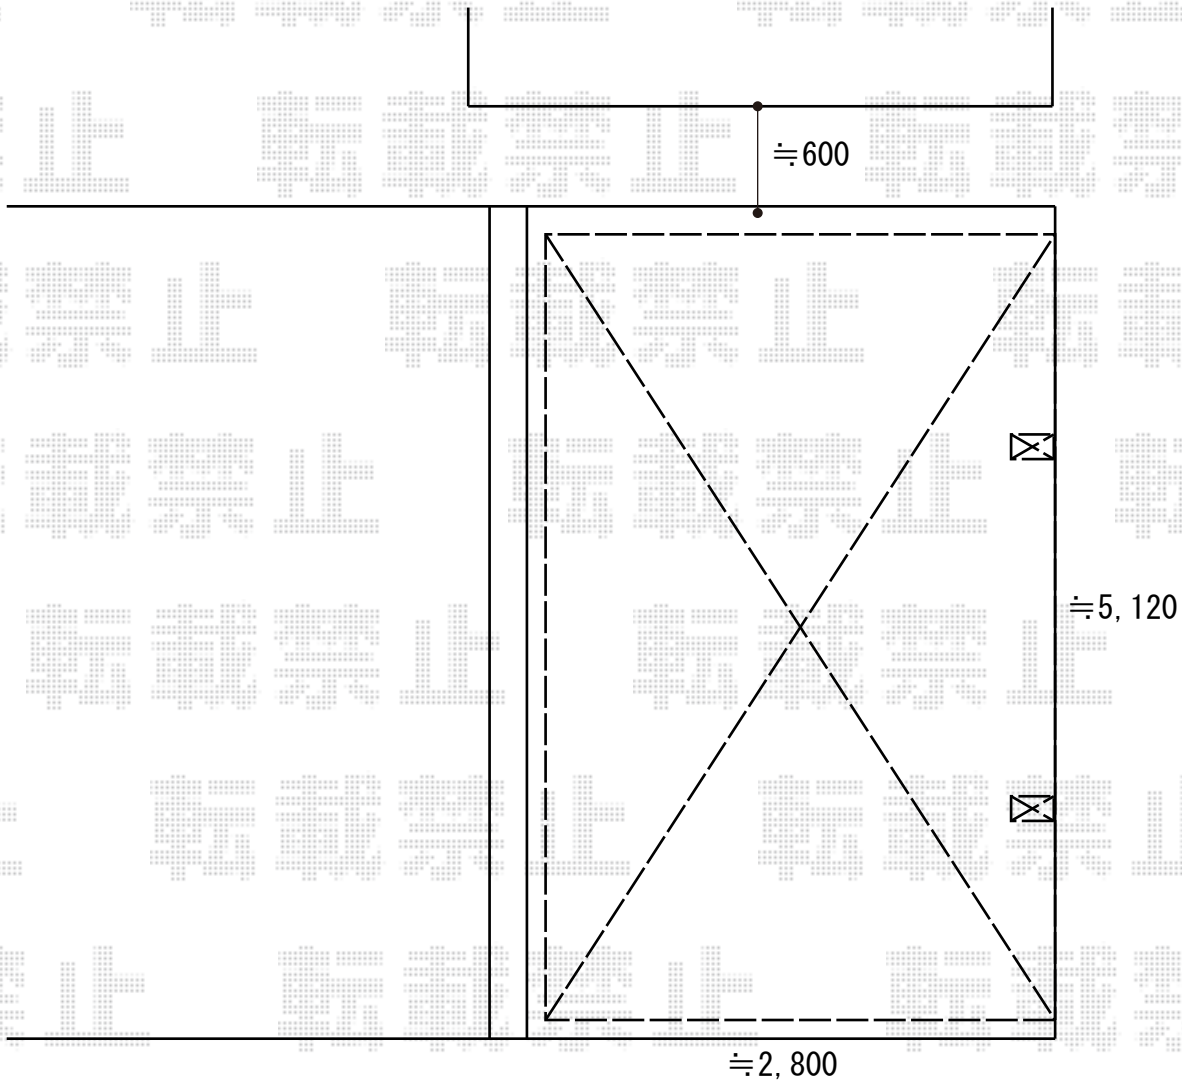

カーポート 施工概略図

YKK AP レイナポートグラン 積雪～20cm対応
幅= 2,700mm
奥行= 5,052mm
色： プラチナステン
屋根材： 熱線遮断ポリカーボネート(クリアマット)
柱仕様： ハイルーフ柱仕様 (有効高 約2,350mm)

YKK AP 着脱式サポート柱 2本入り
柱仕様： ハイルーフ柱仕様 (有効高 約2,350mm)
色： プラチナステン

2019-12-678831