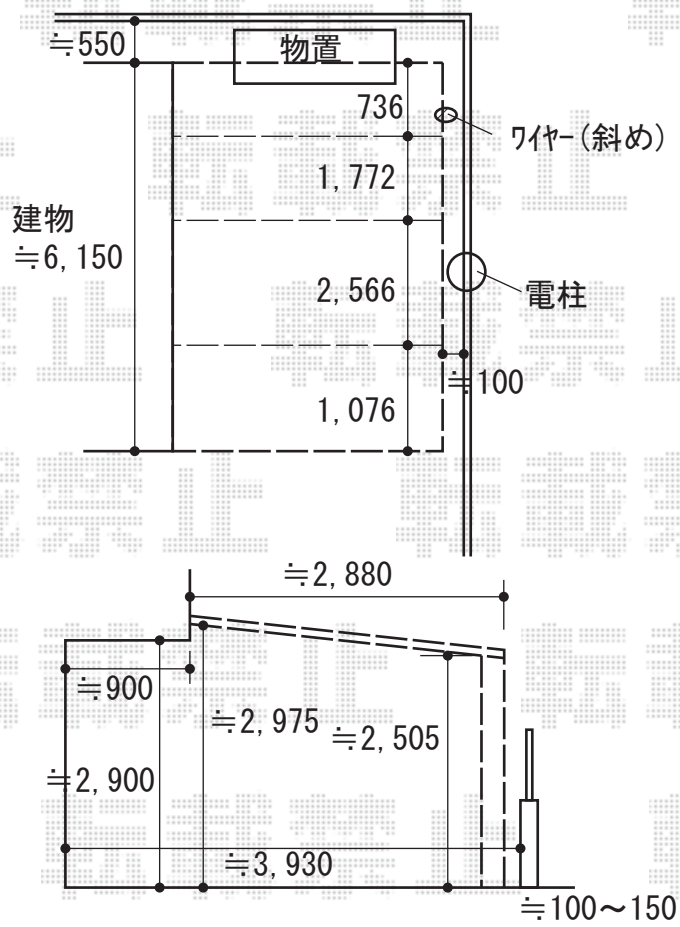

カーポート 施工概略図

YKK AP レイナベーカーポートグラン 延長 積雪~20cm対応  
 幅= 3,005mm  
 奥行= 6,484mm  
 色: カームブラック  
 屋根材: ポリカーボネート (色: 【仮】 トーメイマット)  
 柱仕様: ハイルフ柱仕様 (有効高 約2,500mm)

2019-12-678845

担当者

村上