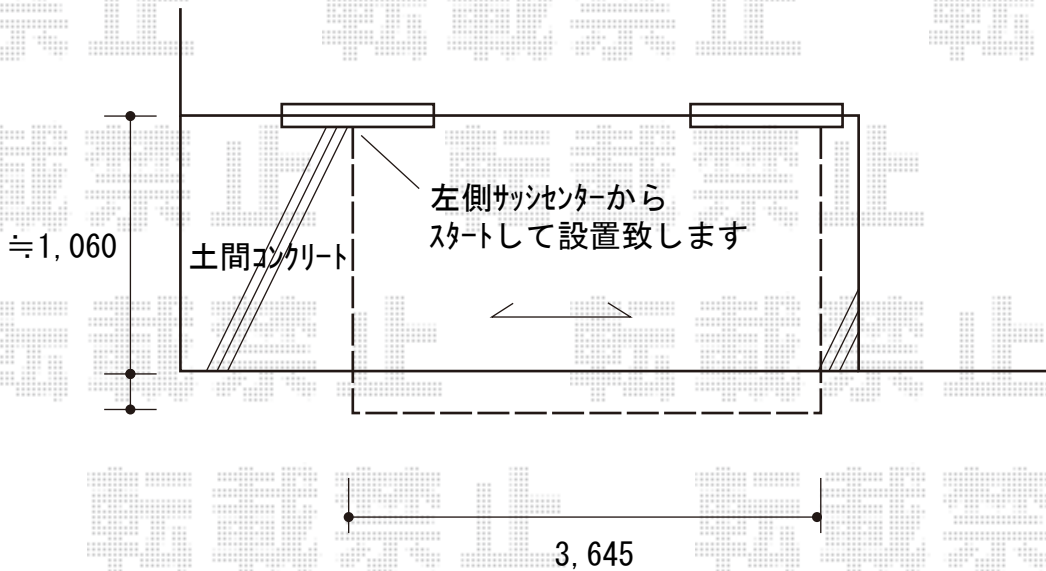

ウッドデッキ 施工概略図

YKK AP リウッドデッキ 200
間口= 3,645mm
出幅= 2,024mm
色： ナチュラルブラウン
床板： 横貼り ※千鳥貼り
幕板： 標準幕板
束柱： Tタイプ(400~550mm) (色：【未定】)

2019-12-678862

担当者

木附