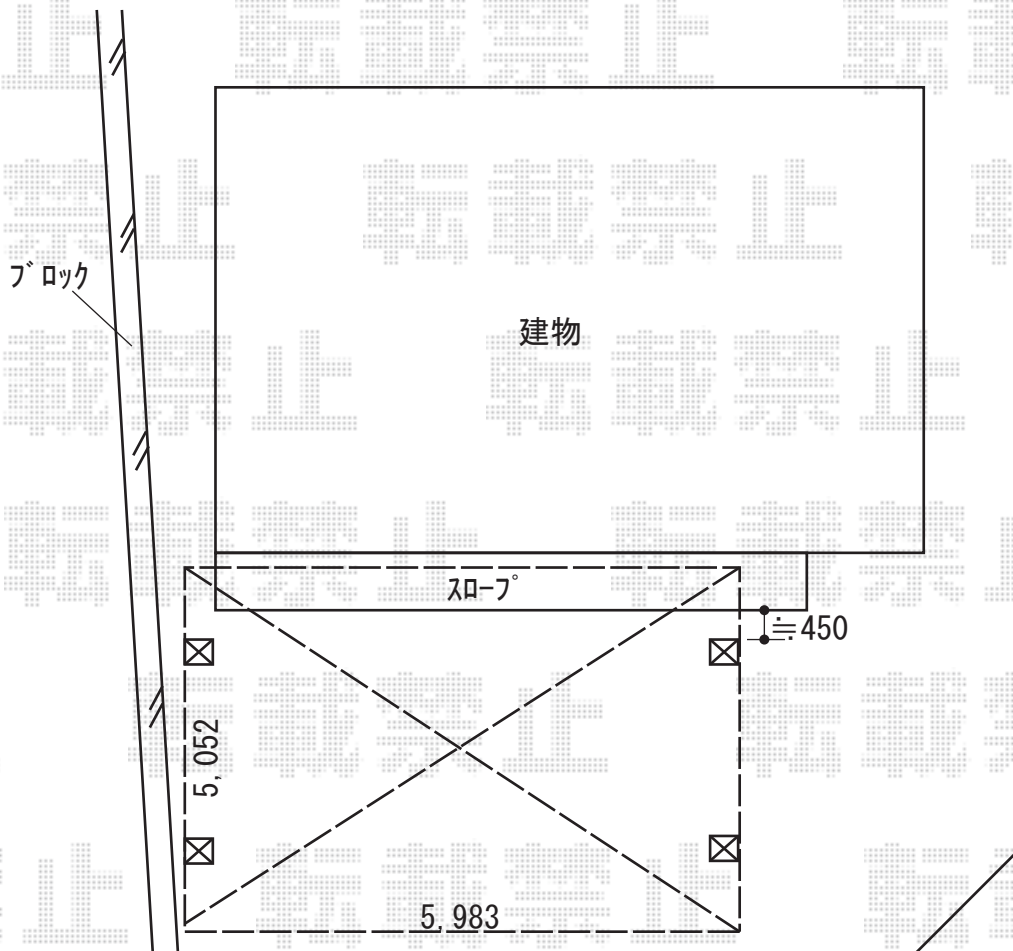

カーポート 施工概略図

YKK AP レイナツインポートグラン 積雪~20cm対応
幅= 5,983mm
奥行= 5,052mm
色: ブラウン
屋根材: 熱線遮断ポリカーボネート(クリアマット)
柱仕様: ハイルフ柱仕様(有効高 約2,350mm)

2019-12-678864

担当者

村上(公)