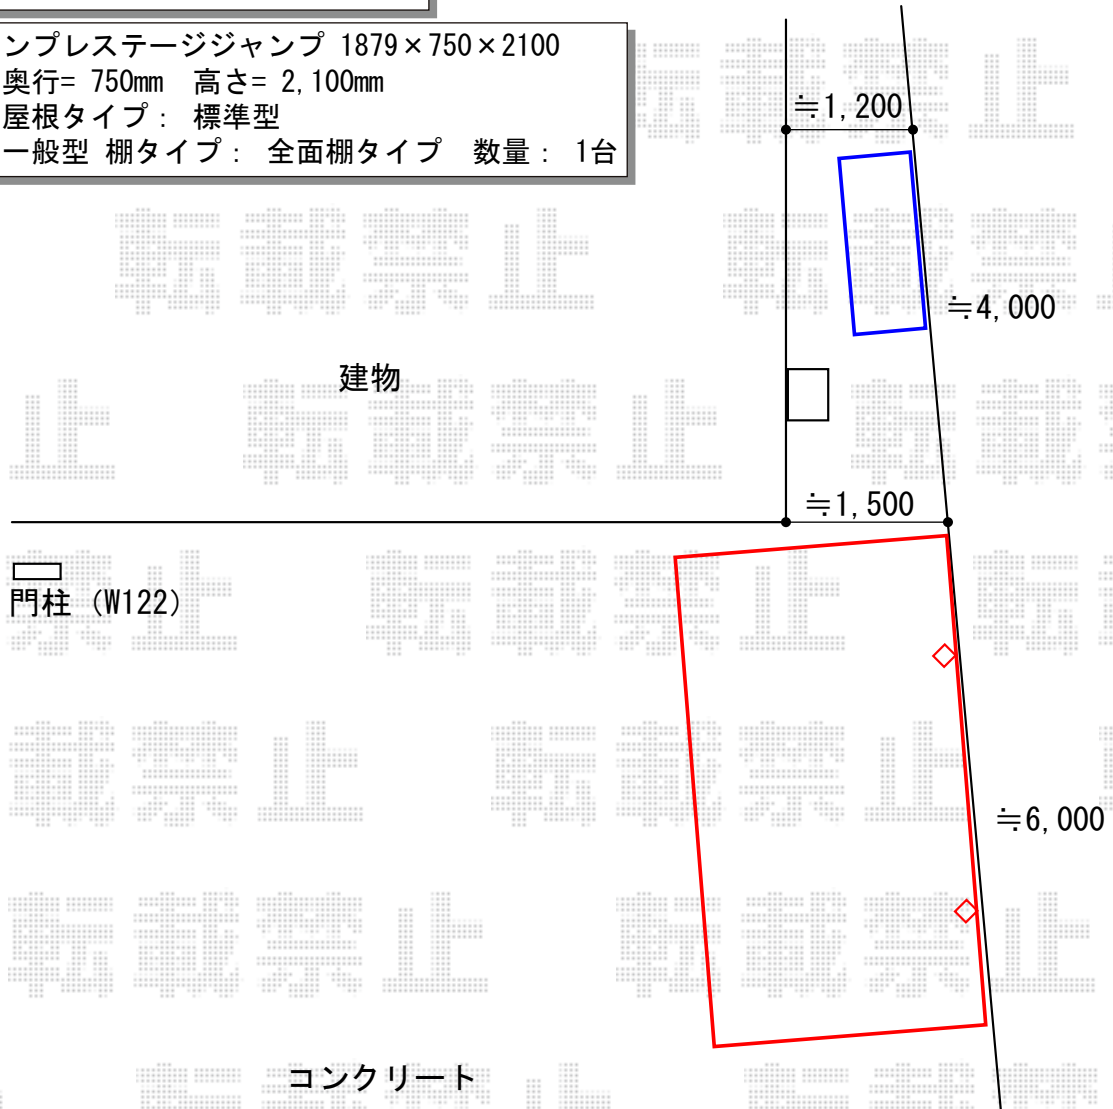

# カーポート・表札・物置 施工概略図

Value Select プレシオサポート 積雪~20cm対応  
幅= 2,700mm 奥行= 5,052mm 【未定】色: 【仮】ノーブルステン  
【未定】屋根材: 【仮】ポリカーボネート(スカイブルー)  
柱仕様: ハイルフ柱仕様(有効高 約2,250mm)

福彫 ステンレスHL(黒文字)【SPBK-23】  
サイズ: 【仮】W203×【仮】H88×【仮】t20mm  
【未定】書体: 【仮】ティーサイン

タクボ物置 グランプレステージジャンプ 1879×750×2100  
間口= 1,879mm 奥行= 750mm 高さ= 2,100mm  
色: 【未定】 屋根タイプ: 標準型  
耐荷重タイプ: 一般型 棚タイプ: 全面棚タイプ 数量: 1台

※既存表札のサイズを確認してください  
※本商品は既存表札に合わせてサイズにて  
メーカーへ特注依頼を要します。

2019-12-678896

担当者

木挽