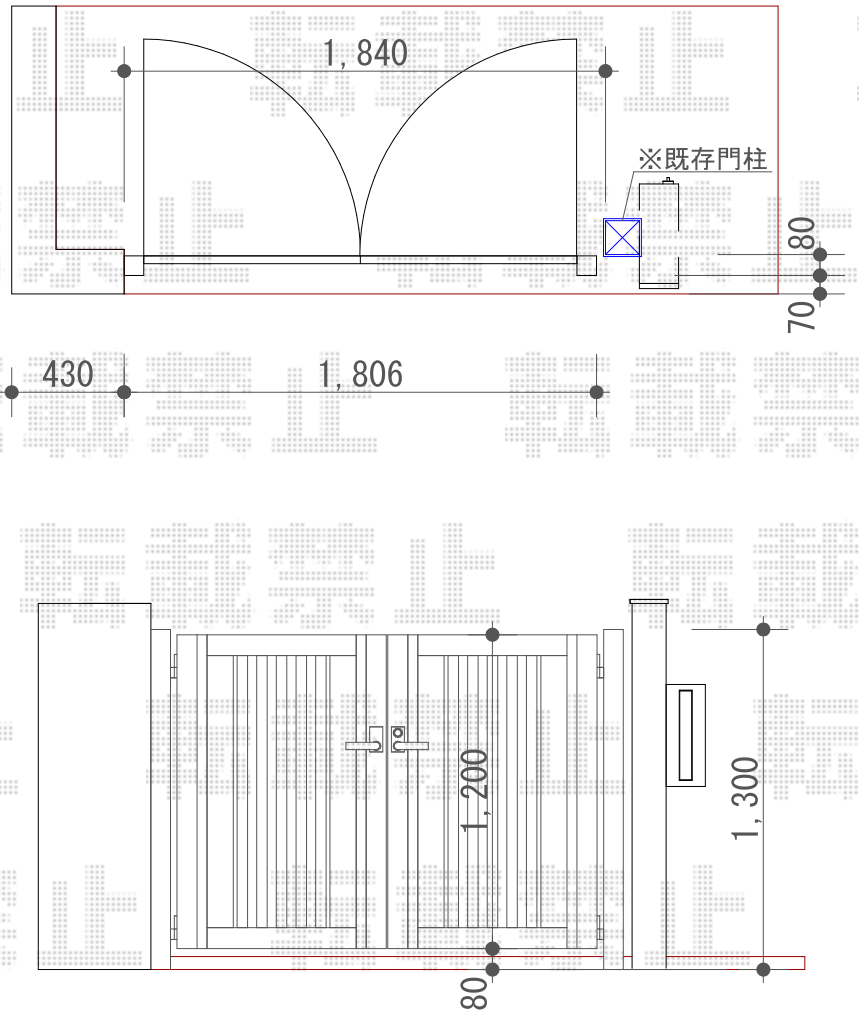

門扉 施工概略図

YKK AP シンプレオ門扉S1型 たてスリット 両開き 門柱使用
扉幅 = 800 + 800mm
扉高 = 1,200mm
色： プラチナステン
錠： 打掛錠1型
開き： 内開き

2019-12-678932

担当者

三村