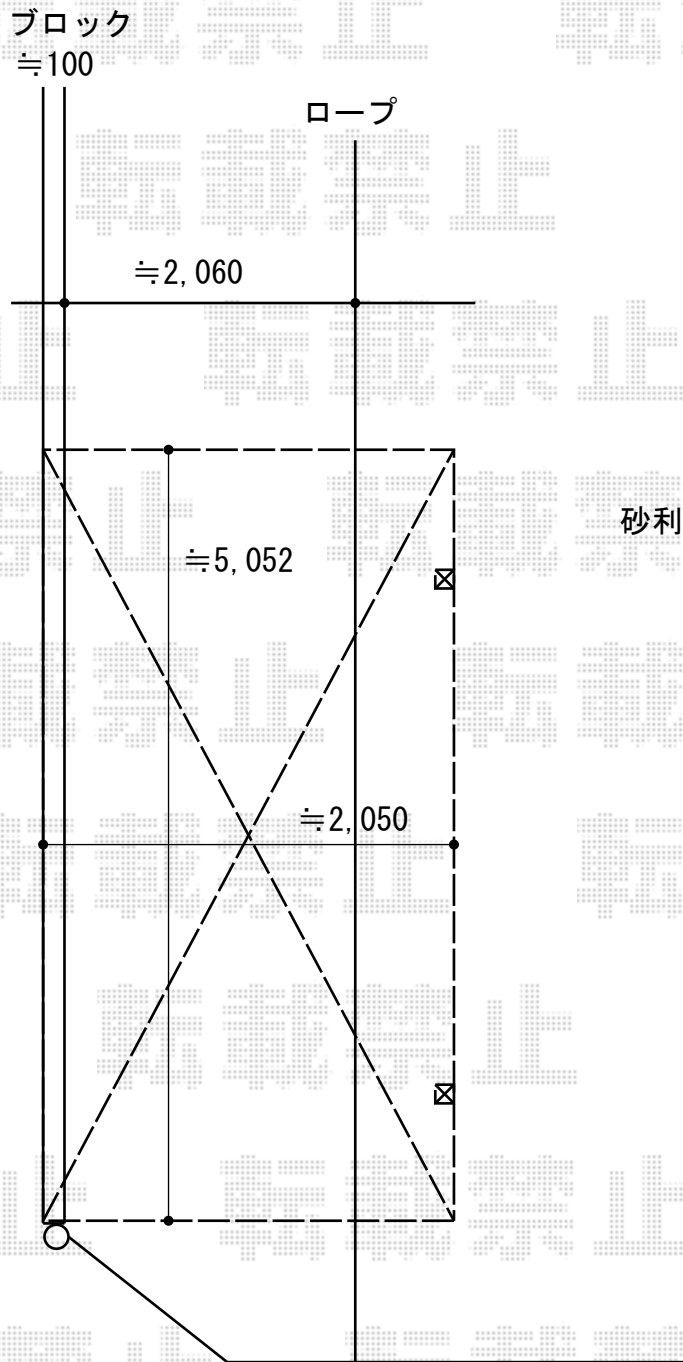

カーポート 施工概略図

YKK AP レイナキャップポートグラン50 積雪~50cm対応
幅= 2,702mm
奥行= 5,052mm
色: カームブラック
屋根材: ポリカーボネート (スモークブラウン)
柱仕様: ハイルフ柱仕様 (有効高 約2,350mm)

2019-12-678938

担当者

村上 (公)