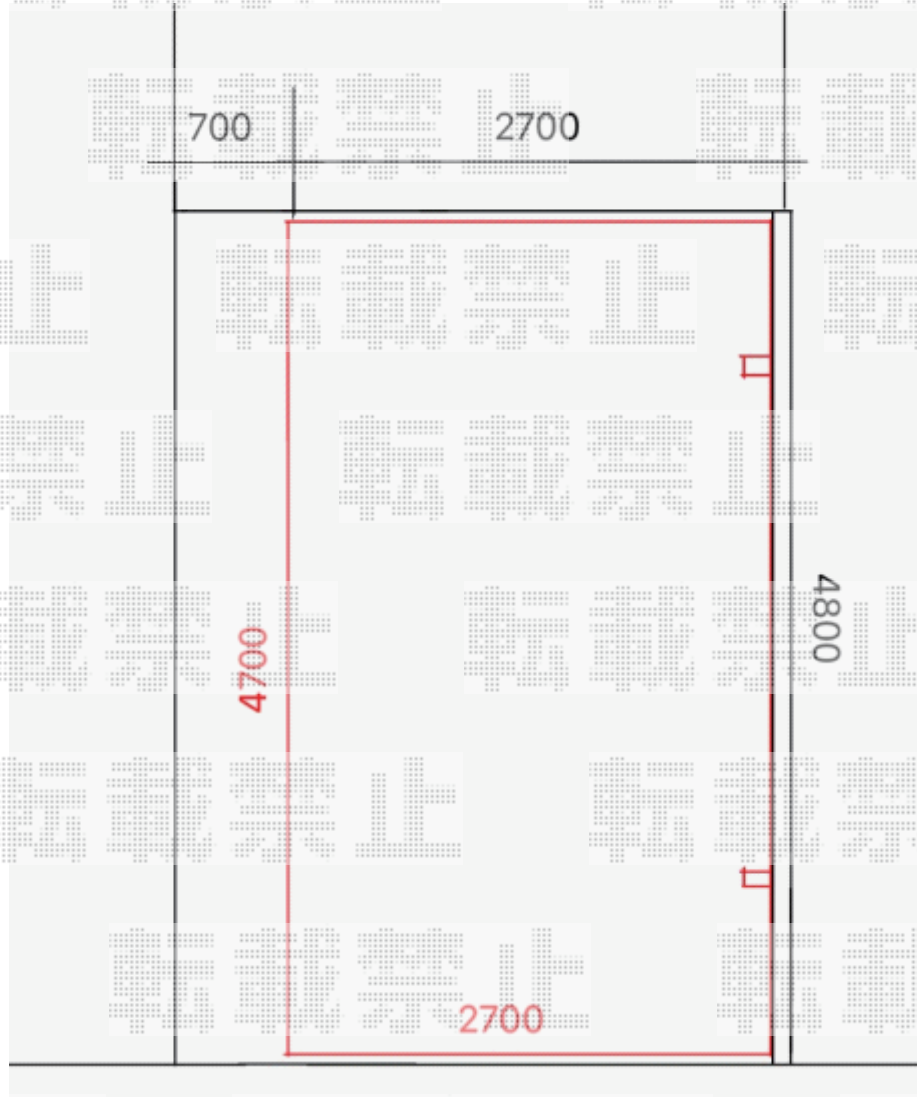

カーポート 施工概略図

YKK AP レイナポートグラン 積雪～20cm対応

幅= 2,700mm

奥行= 5,052mm

色： プラチナステン

屋根材： 熱線遮断ポリカーボネート（アースブルーマット調）

柱仕様： ハイルーフ柱仕様（有効高 約2,350mm）

YKK AP レイナポートグラン 屋根ふき材補強部品×1セット

色： カームブラック*1色設定

2019-12-679022

担当者

木挽