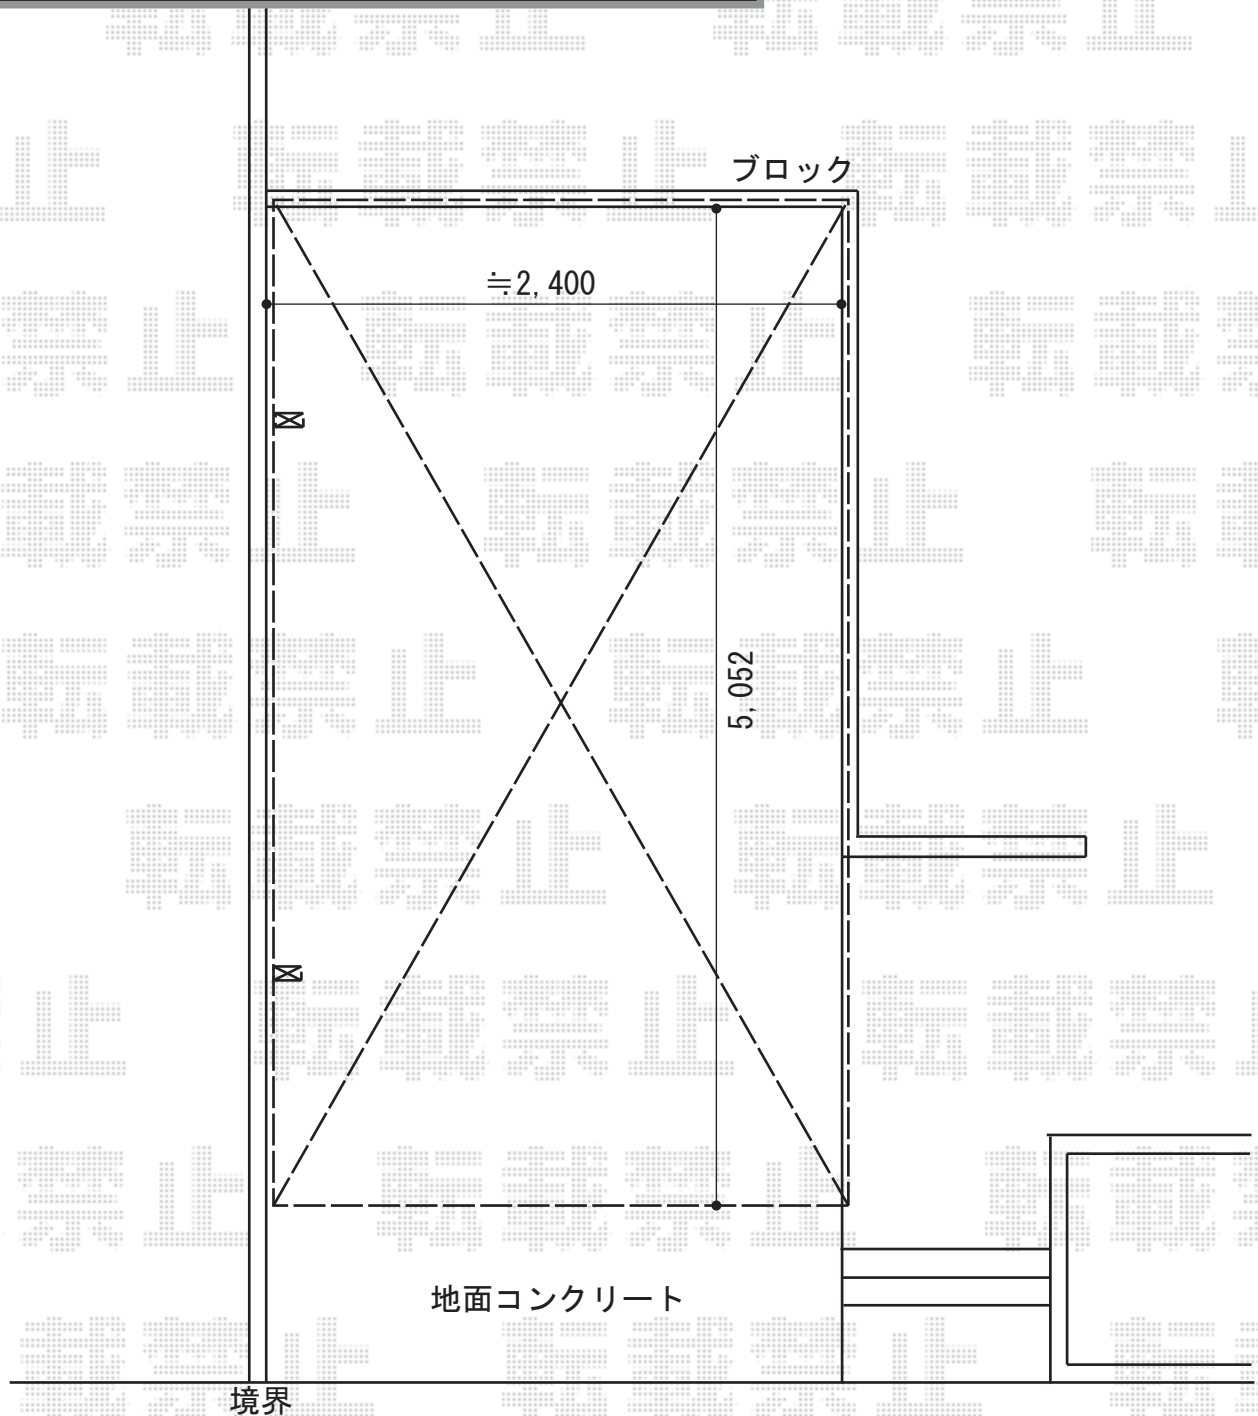

カーポート 施工概略図

YKK AP レイナポートグランZ 積雪～20cm対応  
幅= 2,400mm  
奥行= 5,052mm  
色： ブラウン  
屋根材： 熱線遮断ポリカーボネート(クリアマット)  
柱仕様： 標準柱仕様(有効高 約2,000mm)

YKK AP レイナポートグランシリーズ 屋根ふき材補強部品  
色： カームブラック\*1色のみ

2019-12-679042

担当者

木挽