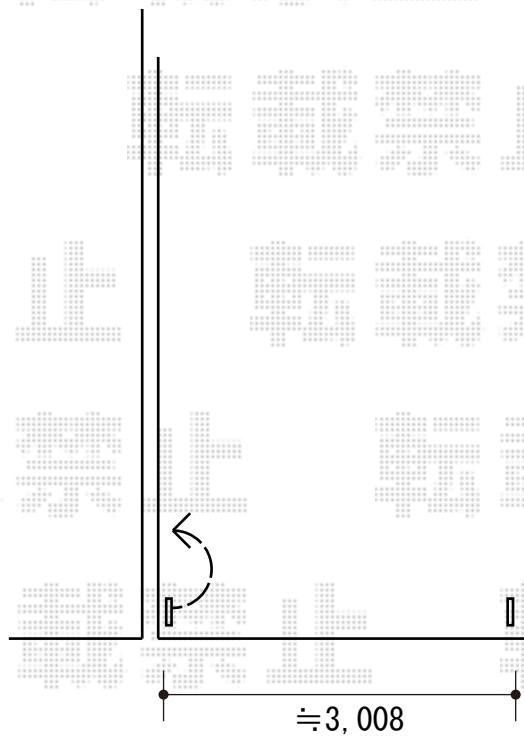

伸縮門扉 施工概略図

Value Select トリップゲートII 1型 シンプル ノンレール 片開き 30S
開口幅= 2,923mm
全幅= 3,003mm
たたみ幅= 317mm
高さ= 1,210mm
色： ブロonz
キャスター数： 2箇所
落棒数： 2本

2019-12-679077

担当者

山崎