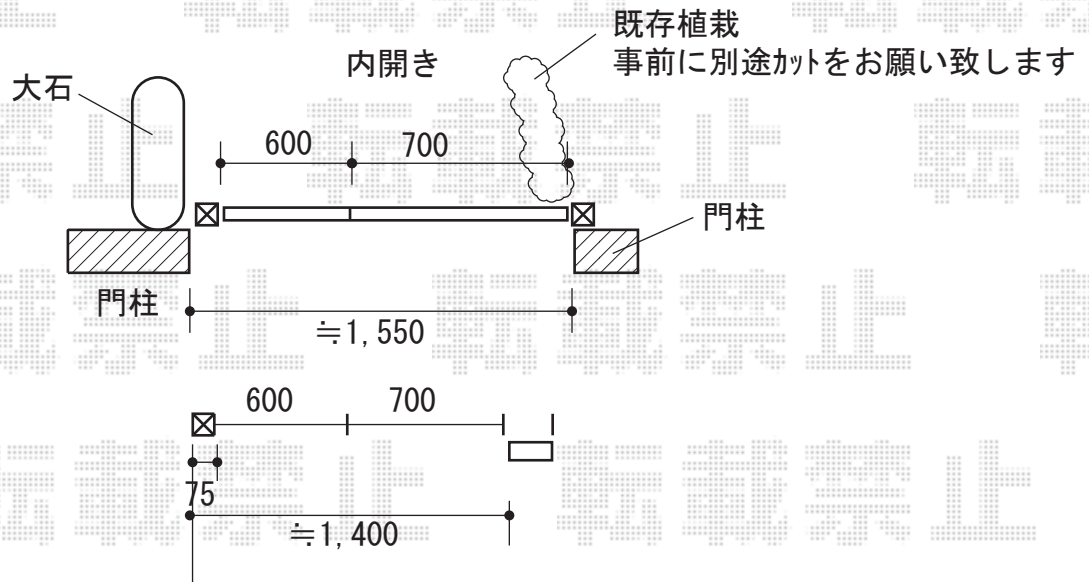

門扉 施工概略図

LIXIL(TOEX) 【仮】ハイ千峰 両開き 柱使用
扉幅 = 600+700mm
扉高 = 1,000mm
色 : オータムブラウン
錠 : ハイ千峰錠 * 施錠機能はありません
開き : 内開き

2019-12-679107

担当者

三村