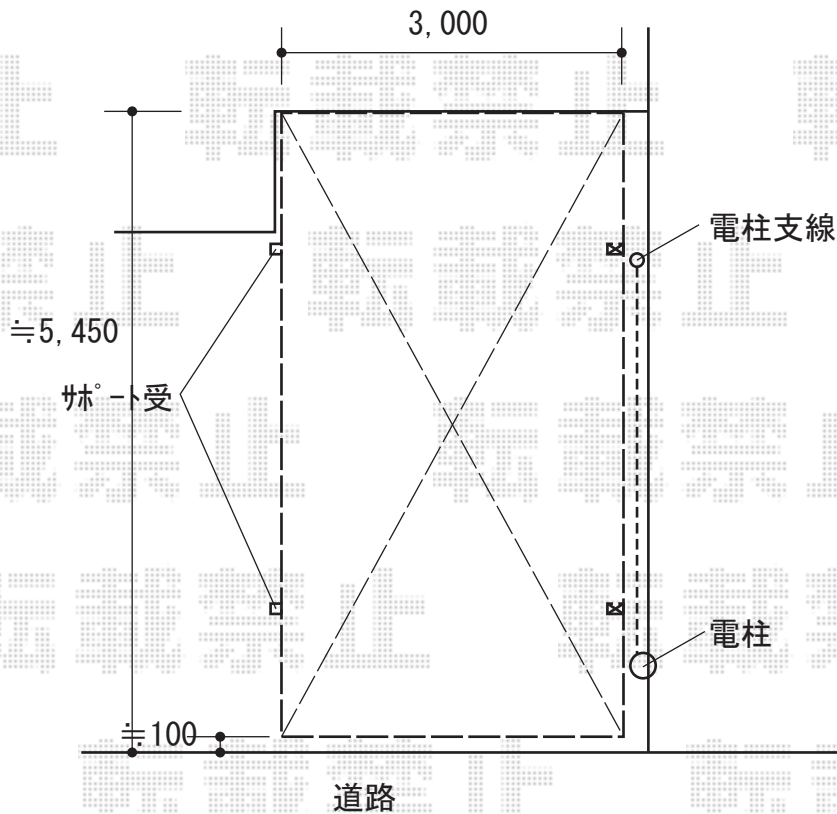

カーポート 施工概略図

YKK AP レイナポートグラン 積雪～20cm対応
幅= 3,000mm
奥行= 5,400mm
色： ブラウン
屋根材： 熱線遮断ポリカーボネート（アースブルーマット調）
柱仕様： ハイルーフ柱仕様（有効高 約2,350mm）

YKK AP レイナポートグラン 着脱式サポート
柱仕様： 標準・ハイルーフ兼用
色： ブラウン
数量： 2本入り×1セット

2019-12-679125