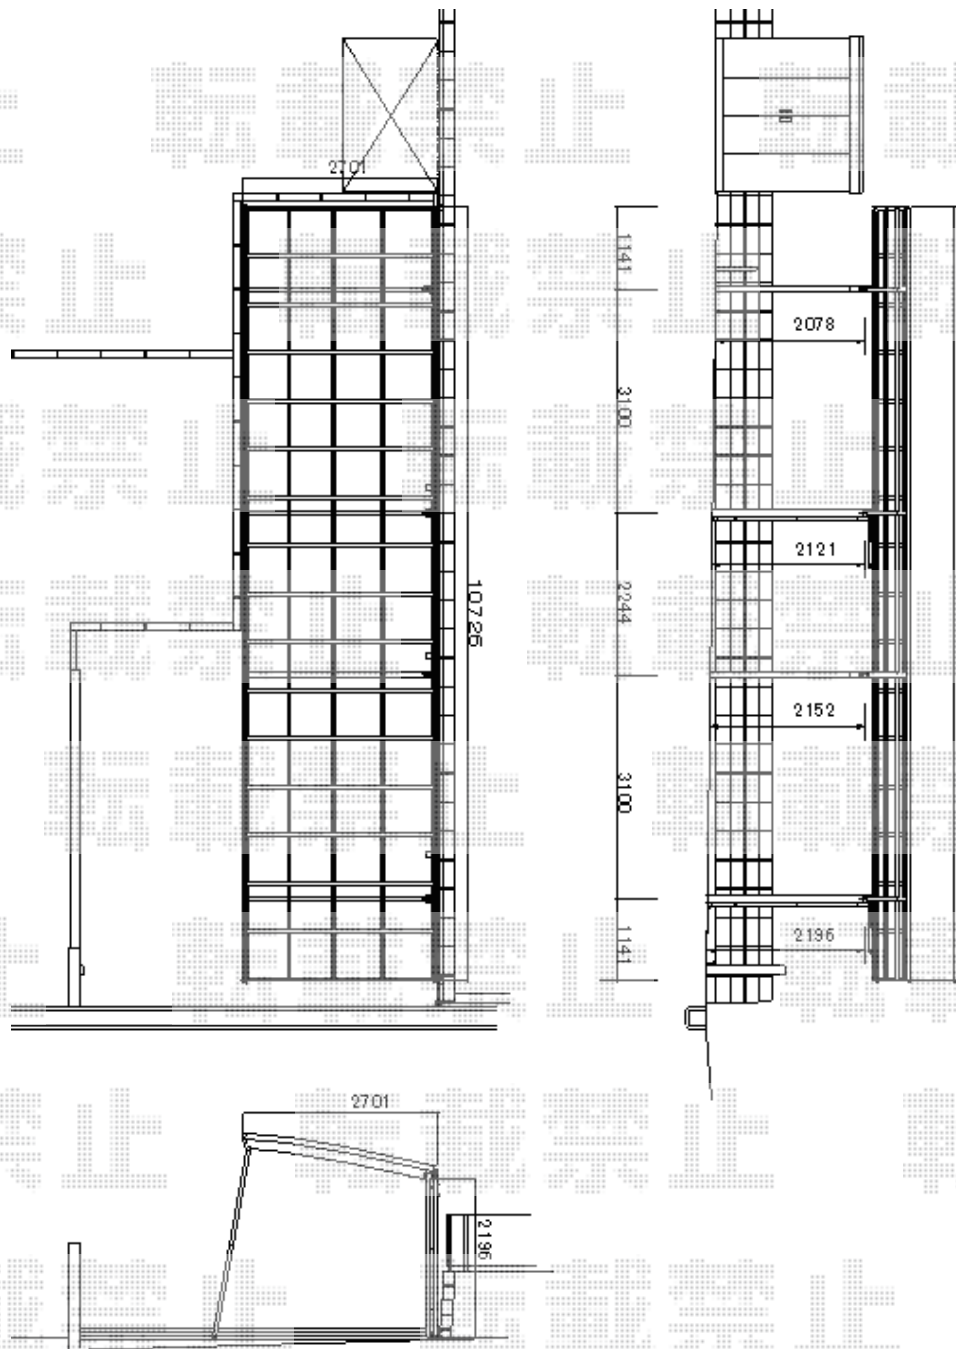

カーポート 施工概略図

LIXIL ネスカR (ラウンドスタイル) 縦連棟 積雪~20cm対応
 幅= 2,701mm
 奥行= 10,726mm
 色: ナチュラルシルバー
 屋根材: 熱線吸収ポリカーボネート (ブルーマットS・すりガラス調)
 柱仕様: 標準柱仕様 (有効高 約2,200mm)

LIXIL ネスカR 縦連棟 着脱式サポート
 柱仕様: 標準柱
 色: ナチュラルシルバー
 数量: 2本入り×2セット