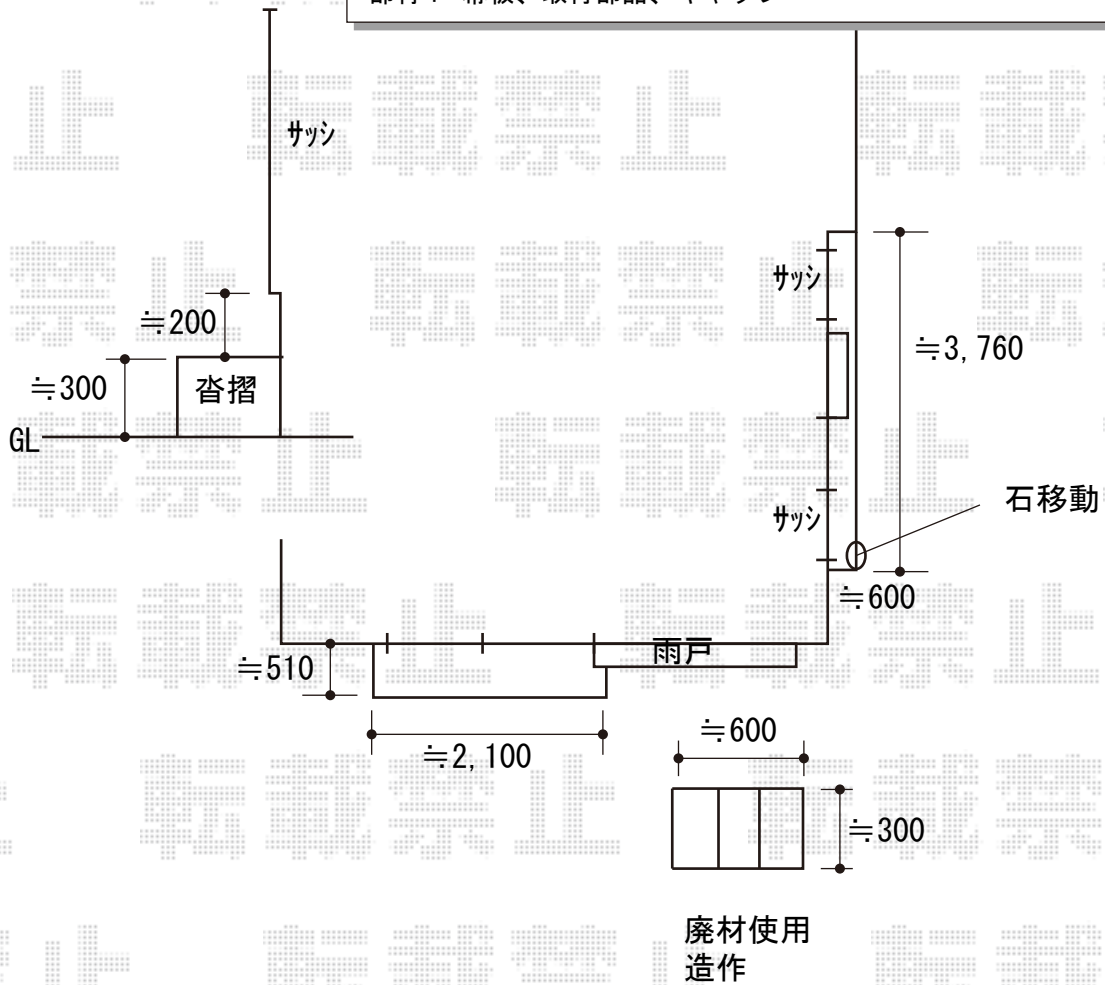

ウッドデッキ 施工概略図

LIXIL (TOEX) <1> 樹ら楽ステージ 木彫
 間口= 約3,780mm
 出幅= 3尺 (916mm)
 色: 【未定】
 床板: 縦貼り
 幕板: 幕板B (薄)
 束柱: 束柱B (400~550mm) (色: 【未定】)

LIXIL (TOEX) <2> 樹ら楽ステージ 木彫
 間口= 約2,160mm
 出幅= 3尺 (916mm)
 色: 【未定】
 床板: 縦貼り
 幕板: 幕板B (薄)
 束柱: 束柱B (400~550mm) (色: 【未定】)

LIXIL (TOEX) <3> 樹ら楽ステージ 木彫用部材 (残り部材で制作箇所)
 間口×出幅= 600mm×300mm
 色: 【未定】
 床板: 縦貼り
 部材: 幕板、取付部品、キャップ

2019-12-679154

担当者

木附