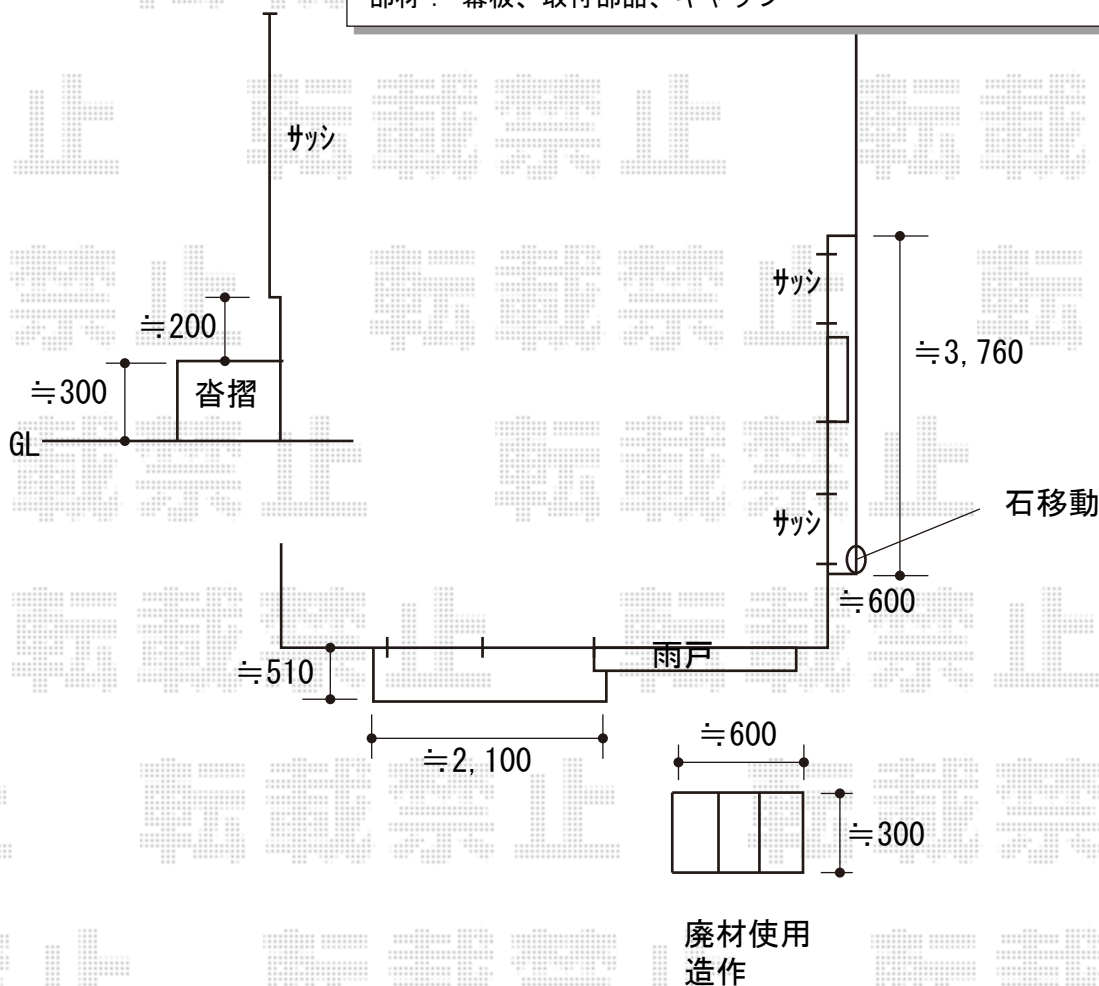

ウッドデッキ 施工概略図

LIXIL (TOEX) <1> 樹ら楽ステージ 木彫
 間口= 約3,780mm
 出幅= 3尺 (916mm)
 色: 【未定】
 床板: 縦貼り
 幕板: 幕板B (薄)
 束柱: 束柱B (400~550mm) (色: 【未定】)

LIXIL (TOEX) <2> 樹ら楽ステージ 木彫
 間口= 約2,160mm
 出幅= 3尺 (916mm)
 色: 【未定】
 床板: 縦貼り
 幕板: 幕板B (薄)
 束柱: 束柱B (400~550mm) (色: 【未定】)

LIXIL (TOEX) <3> 樹ら楽ステージ 木彫用部材 (残り部材で制作箇所)
 間口×出幅= 600mm×300mm
 色: 【未定】
 床板: 縦貼り
 部材: 幕板、取付部品、キャップ

2019-12-679154	担当者	木附
----------------	-----	----