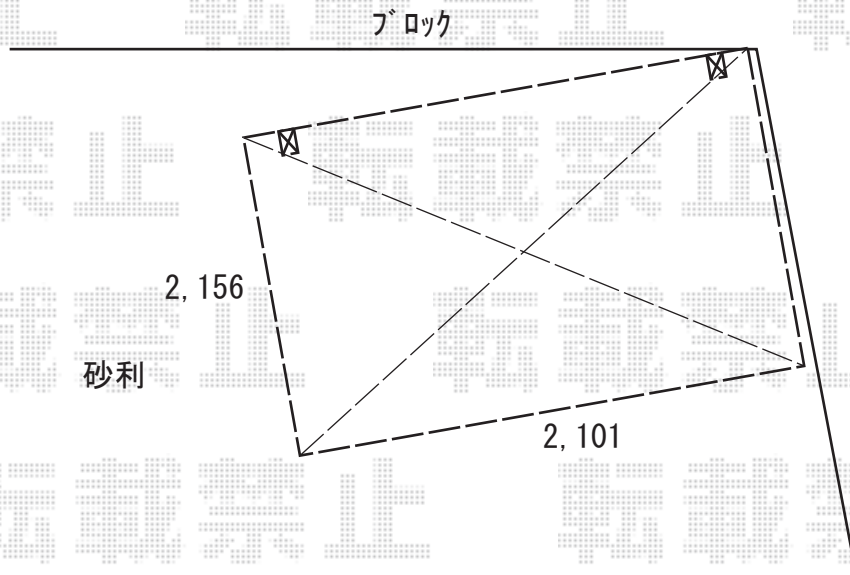

カーポート 施工概略図

LIXIL ネスカRミニ (ラウンドスタイル) 積雪~20cm対応
幅= 2,101mm
奥行= 2,156mm(3台~5台用)
色: シャイングレー
屋根材: 熱線吸収ポリカーボネート (クリアマットS・すりガラス調)
柱仕様: 標準柱仕様 (有効高 約1,900mm)

LIXIL ネスカRミニ 屋根材ホルダー 22型用 2セット分×1
色: シャイングレー

2019-12-679276