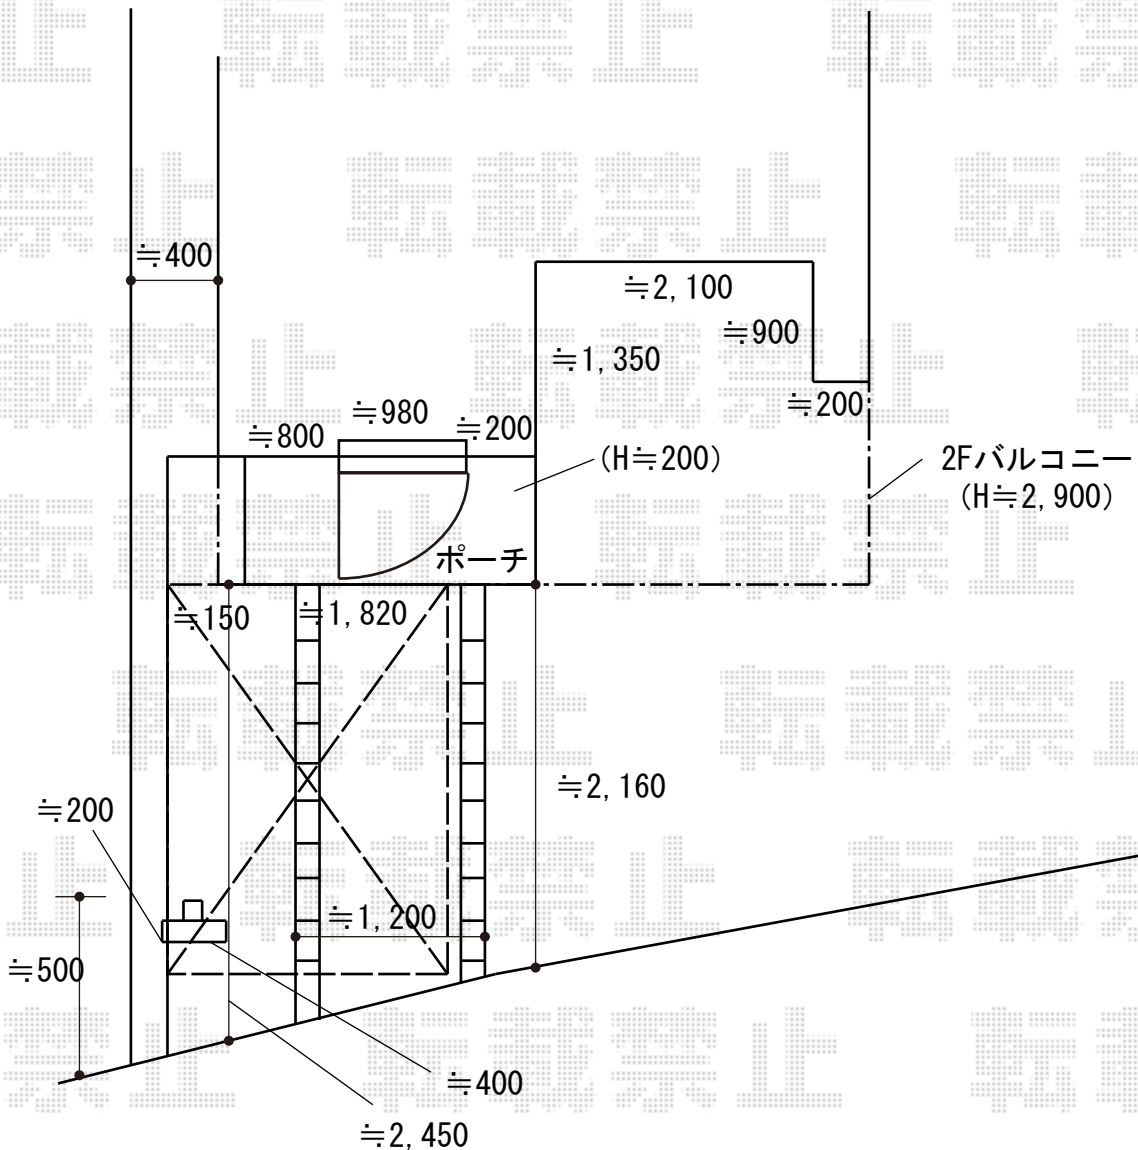

サイクルポート 施工概略図

LIXIL ネスカRミニ (ラウンドスタイル) 積雪~20cm対応
 幅= 1,801mm
 奥行= 2,156mm (3台~5台用)
 色: ブラック
 屋根材: ポリカーボネート (クリアブルー)
 柱仕様: ロング柱仕様 (有効高 約2,500mm)

2019-12-679302

担当者

木挽