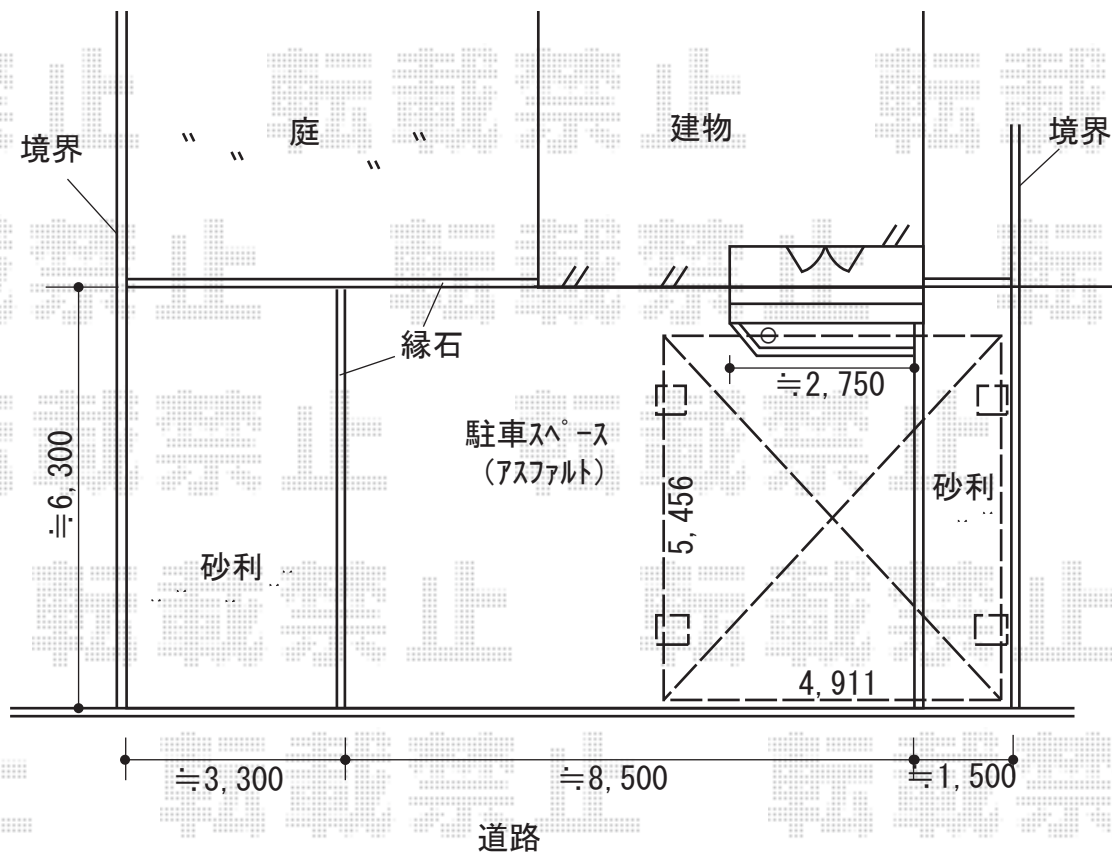

# カーポート 施工概略図

YKK AP ジーポートneo 積雪100cmAタイプ 2台用 角柱4本柱 積雪~100cm対応  
木調マテリアルカラー  
幅= 4,911mm  
奥行= 5,456mm  
色： プラチナステン + ショコラウォールナット  
屋根材： スチール折板（シルバー/ペフ無/t=0.8）\*8枚※価格別途  
柱仕様： 標準柱仕様（有効高 約2,350mm）  
横材： 無