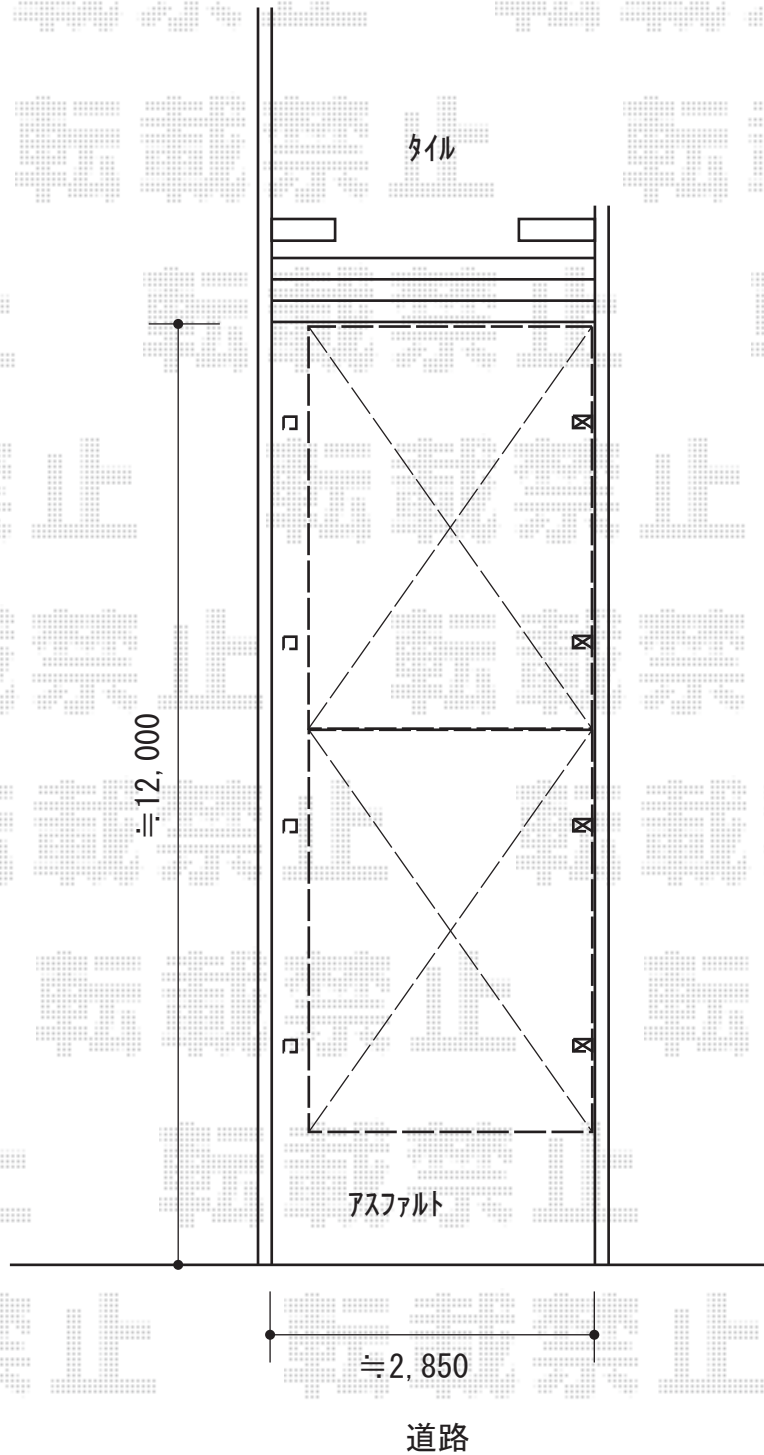

カーポート 施工概略図

YKK AP レイナポートグラン 縦連棟 積雪~20cm対応  
幅= 2,700mm 奥行= 10,064mm 色: プラチナステン  
屋根材: 熱線遮断ポリカーボネート(クリアマット)  
柱仕様: ハイルーフ柱仕様(有効高 約2,350mm)

YKK AP レイナポートグラン 着脱式サポート  
標準・ハイルーフ兼用 2本入り×2セット  
色: プラチナステン

2019-12-679353

担当者

新西