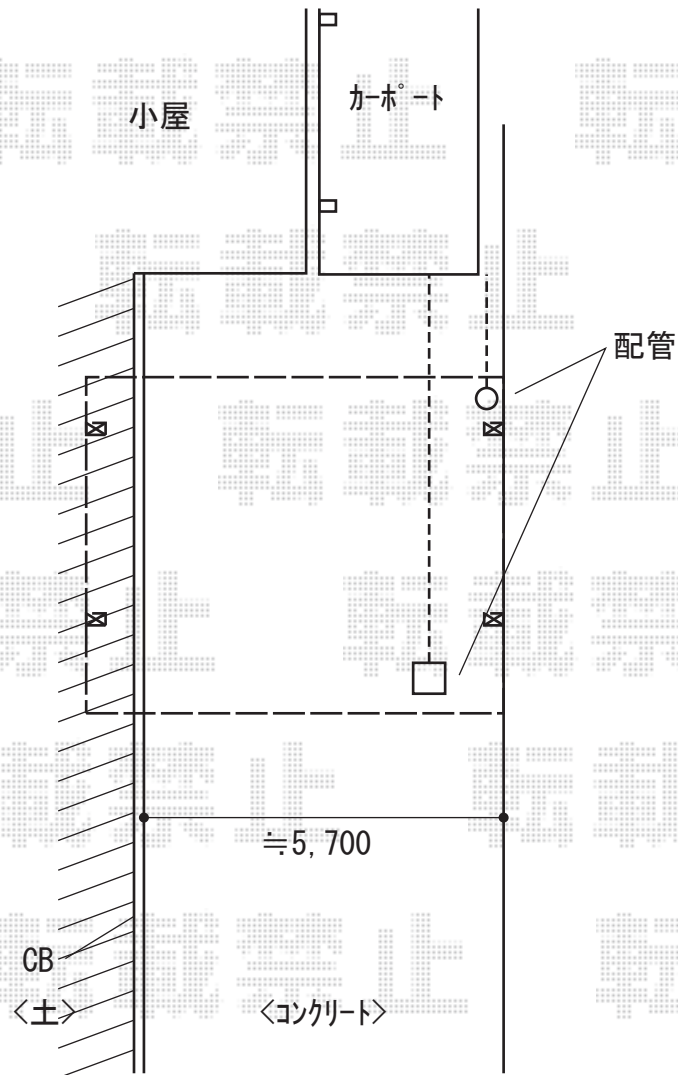

カーポート 施工概略図

LIXIL ネスカR (ラウンドスタイル) ワイド 積雪~20cm対応  
幅= 6,060mm  
奥行= 5,382mm  
色 : ナチュラルシルバー  
屋根材 : 熱線吸収ポリカーボネート (クリアマットS・すりガラス調)  
柱仕様 : ロング柱25仕様 (有効高 約2,500mm)

2019-12-679435

担当者

新西