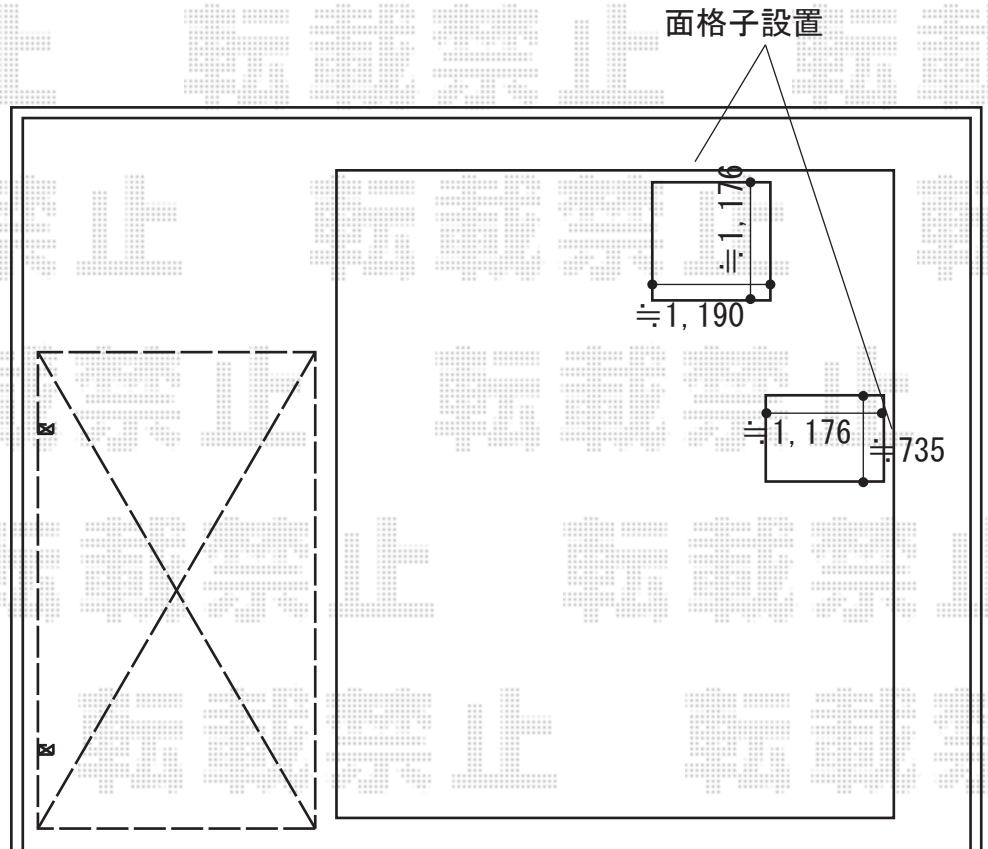

カーポート・面格子 施工概略図

Value Select プレシオスポート 積雪～20cm対応
幅= 2,700mm 奥行= 5,052mm 色：ノーブルステン
屋根材：熱線遮断ポリカーボネート（スカイブルーマット調）
柱仕様：ハイルーフ柱仕様（有効高 約2,250mm）

LIXIL(トステム) 【A】アルミ面格子 ヒシクロス
幅= 1,351mm 高さ= 1,220mm 色：シャイングレー
厚壁用ネジセット× 1

LIXIL(トステム) 【B】アルミ面格子 ヒシクロス
幅= 896mm 高さ= 1,220mm 色：シャイングレー
厚壁用ネジセット× 1

後方側は勾配分有効高さが
規格より低くなります
(≒2,000 以下想定)

2019-12-679456

担当者

木挽