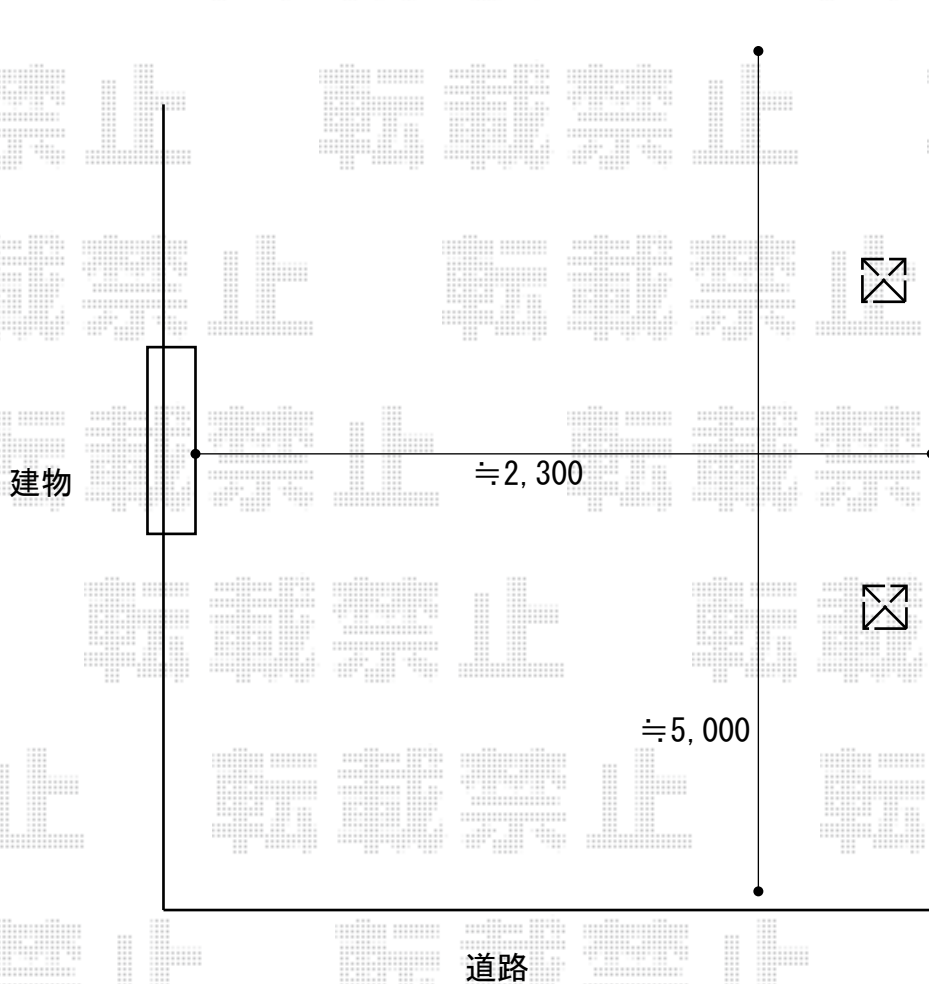

カーポート 施工概略図

三協アルミ ニューマイリッシュミニ 通常勾配 前上がり
幅= 2,221mm
奥行= 5,071mm (8台用)
色：アーバングレー
屋根材：ポリカーボネート（ブルースモーク）
柱仕様：【仮】ロング柱仕様（有効高2,500mm）

2019-12-679485

担当者

村上（公）