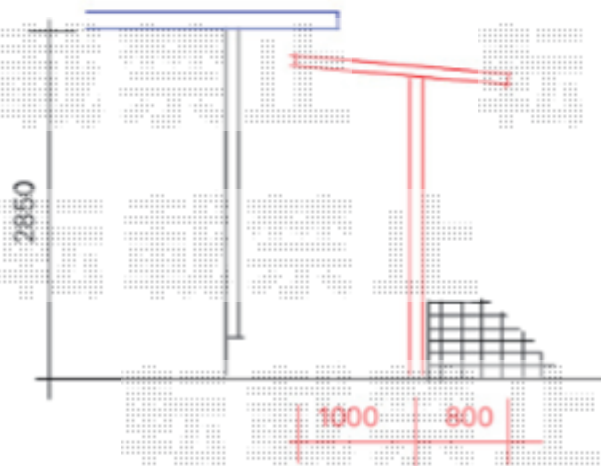

エフルージュグランZERO 施工概略図

YKK AP エフルージュグランZERO テラスタイプ 積雪～20cm対応
間口= 関東間2.0間(柱芯々3,020mm 屋根幅3,620mm)
出幅= 6尺(1,800mm)
色: ブラウン
屋根材: ポリカーボネート (トーマイマット)
高さ: 2,600mm

2019-12-679591

担当者

安田