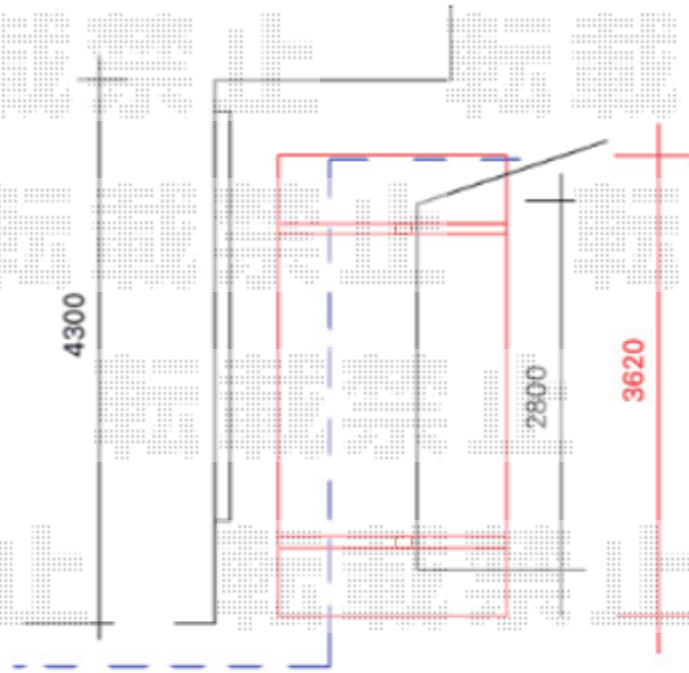

エフルージュグランZERO 施工概略図

YKK AP エフルージュグランZERO テラスタイプ 積雪～20cm対応
間口= 関東間2.0間(柱芯々3,020mm 屋根幅3,620mm)
出幅= 6尺(1,800mm)
色: ブラウン
屋根材: ポリカーボネート (トーマイマット)
高さ: 2,600mm

2019-12-679591

担当者

安田