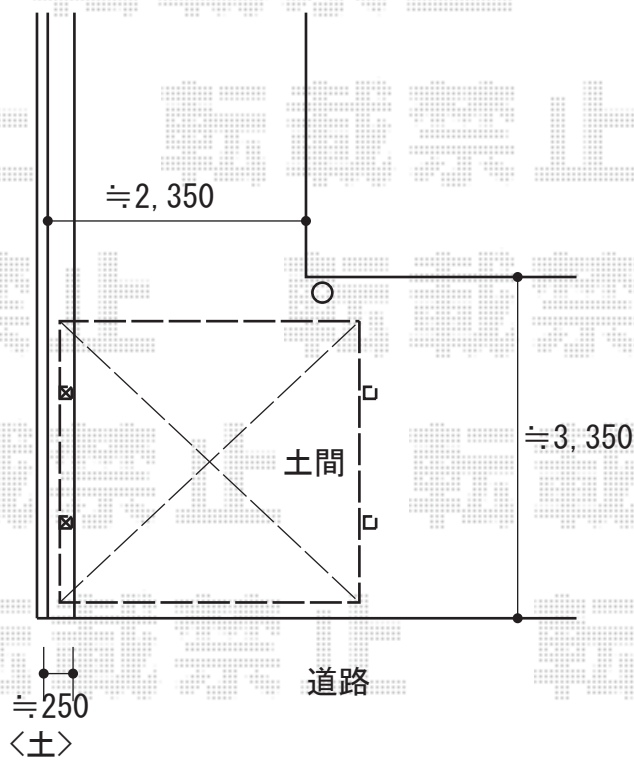

カーポート 施工概略図

YKK AP レイナポートグラン 積雪～20cm対応
幅= 3,000mm
奥行= 5,052mm
色： プラチナステン
屋根材： 熱線遮断ポリカーボネート(クリアマット)
柱仕様： ハイルフ柱仕様(有効高 約2,350mm)

YKK AP レイナポートグラン 着脱式サポート 標準・ハイルフ兼用
数量： 2本入り×1セット
色： プラチナステン

2019-12-679604

担当者