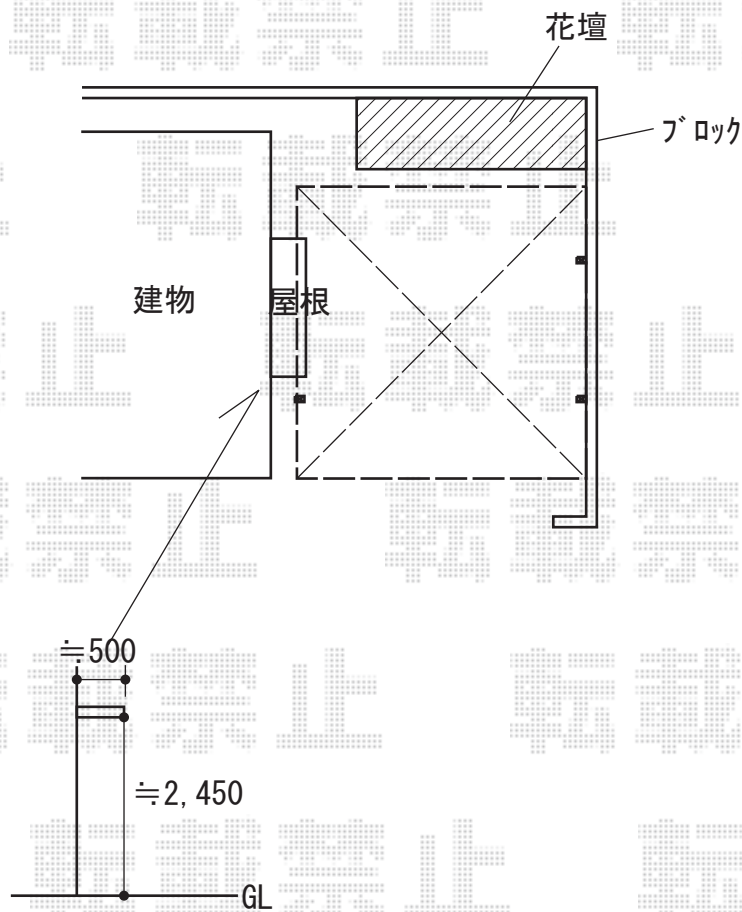

カーポート 施工概略図

YKK AP レイナツインポートグラン 積雪~20cm対応
幅= 4,801mm
奥行= 5,052mm
色: ホワイト
屋根材: 熱線遮断ポリカーボネート(クリアマット)
柱仕様: ハイルフ柱仕様(有効高 約2,350mm)

2019-12-679619

担当者

木挽