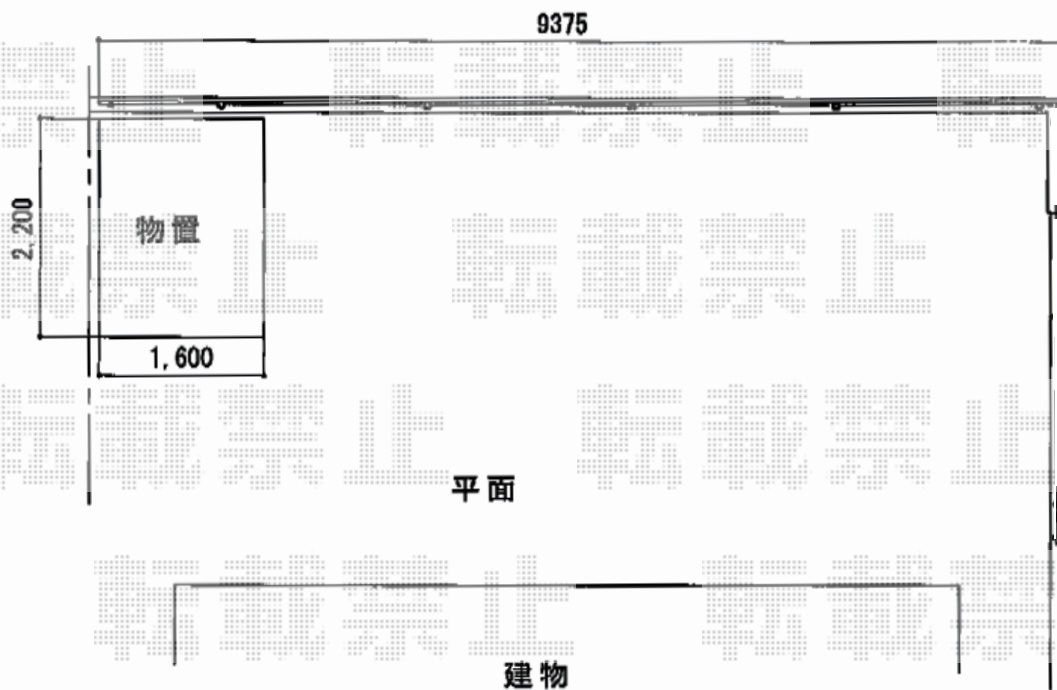

## フェンス/物置 施工概略図

YKK AP ルシアスフェンスF04型 横板 木目カラー 自由柱施工  
本体1枚 (W×H) = T100 (1,975mm×920mm) × 5枚  
自由柱: T100 × 6本  
端部カバー: T100 × 1セット  
エンドキャップ: 1セット  
色: パネル/キャラメルチーク 枠・柱・裏面/プラチナステン

サンキン物置 エスケーエイト SK8-100 一般型 2200×1600×1940  
間口= 2,200mm  
奥行= 1,600mm  
高さ= 1,940mm  
色: ギングロ  
屋根タイプ: 標準型  
耐荷重タイプ: 一般型  
棚タイプ: エイト棚板棚支柱セット  
数量: 1台