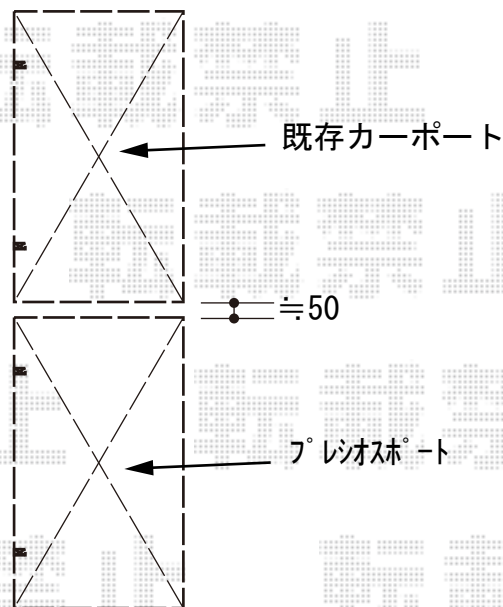

カーポート 施工概略図

Value Select プレシオスポート 積雪～20cm対応
幅= 2,700mm
奥行= 5,052mm
色： ノーブルステン
屋根材： 熱線遮断ポリカーボネート（スカイブルーマット調）
柱仕様： ハイルーフ柱仕様（有効高 約2,250mm）

2019-12-679721

担当者

村上